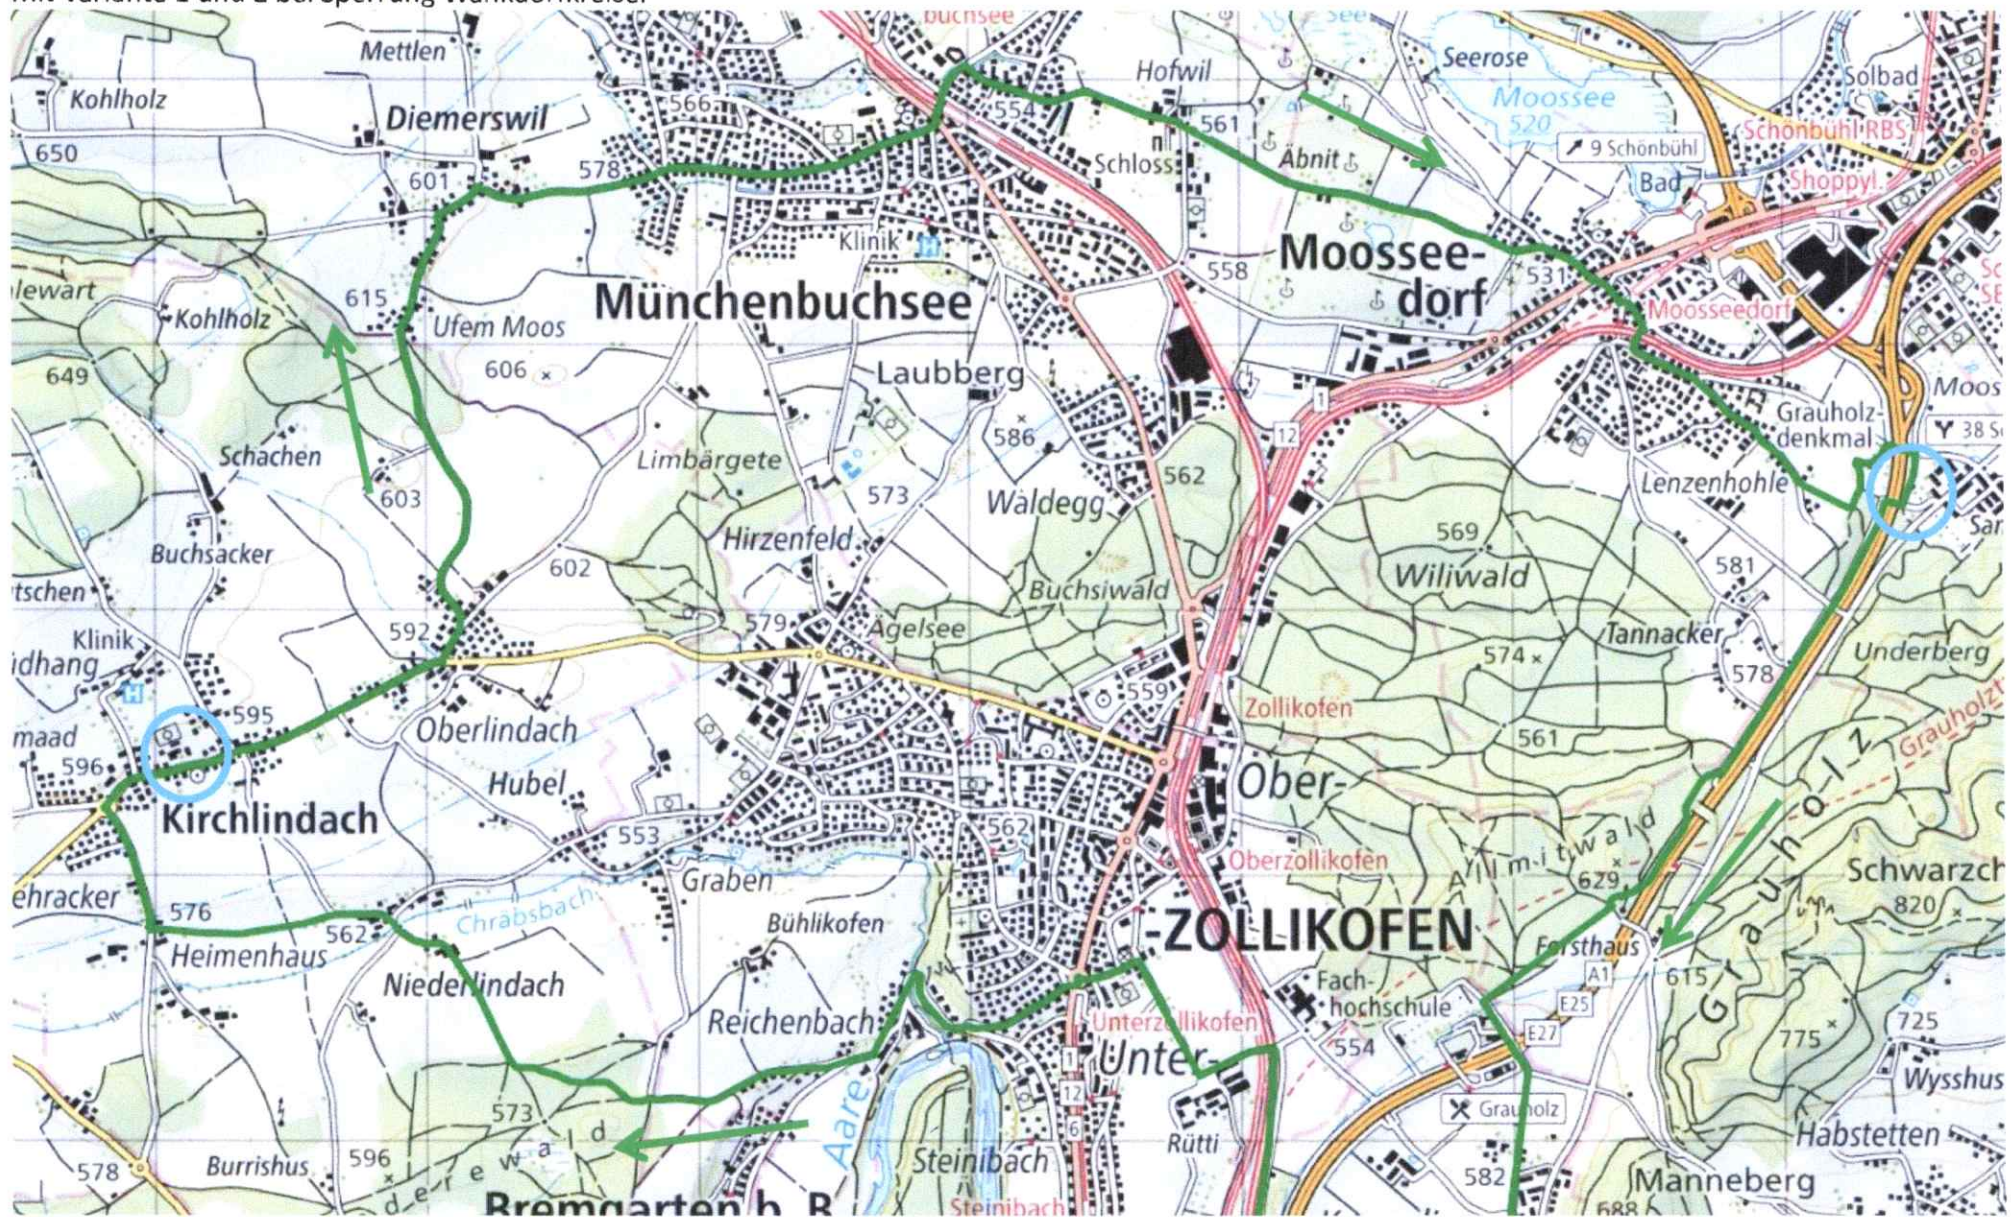

Marschstrecke Sonntag 30km Standard, Teil 1, 2026

August 2025

Mit Variante 1 und 2 bei Sperrung Wankdorfkreisel

[/?lang=de&bgLayer=pk&season=summer&resolution=5.59&E=2602338&N=1205948&photos=yes&logo=yes&detours=yes&trackId=1820164209](https://www.google.com/maps/@48.125948,11.5926023,5z?lang=de&bgLayer=pk&season=summer&resolution=5.59&E=2602338&N=1205948&photos=yes&logo=yes&detours=yes&trackId=1820164209)

Distanz ca. 30.4km

Rastplätze mit San Kirchhindach Schulhaus Distanz ca. 10.9km
Schützenhaus Sand Distanz ca. 20.3km

Marschstrecke Sonntag 30km Standard, Teil 2, 2026

August 2025

Mit Variante 1 und 2 bei Sperrung Wankdorfkreisel

[/?lang=de&bgLayer=pk&season=summer&resolution=5.59&E=2602338&N=1205948&photos=yes&logo=yes&detours=yes&trackId=1820164209](https://www.openstreetmap.org/?lang=de&bgLayer=pk&season=summer&resolution=5.59&E=2602338&N=1205948&photos=yes&logo=yes&detours=yes&trackId=1820164209)

 Start und Ziel

 Rastplätze mit San Kirchlindach Schulhaus Distanz ca. 10.9km