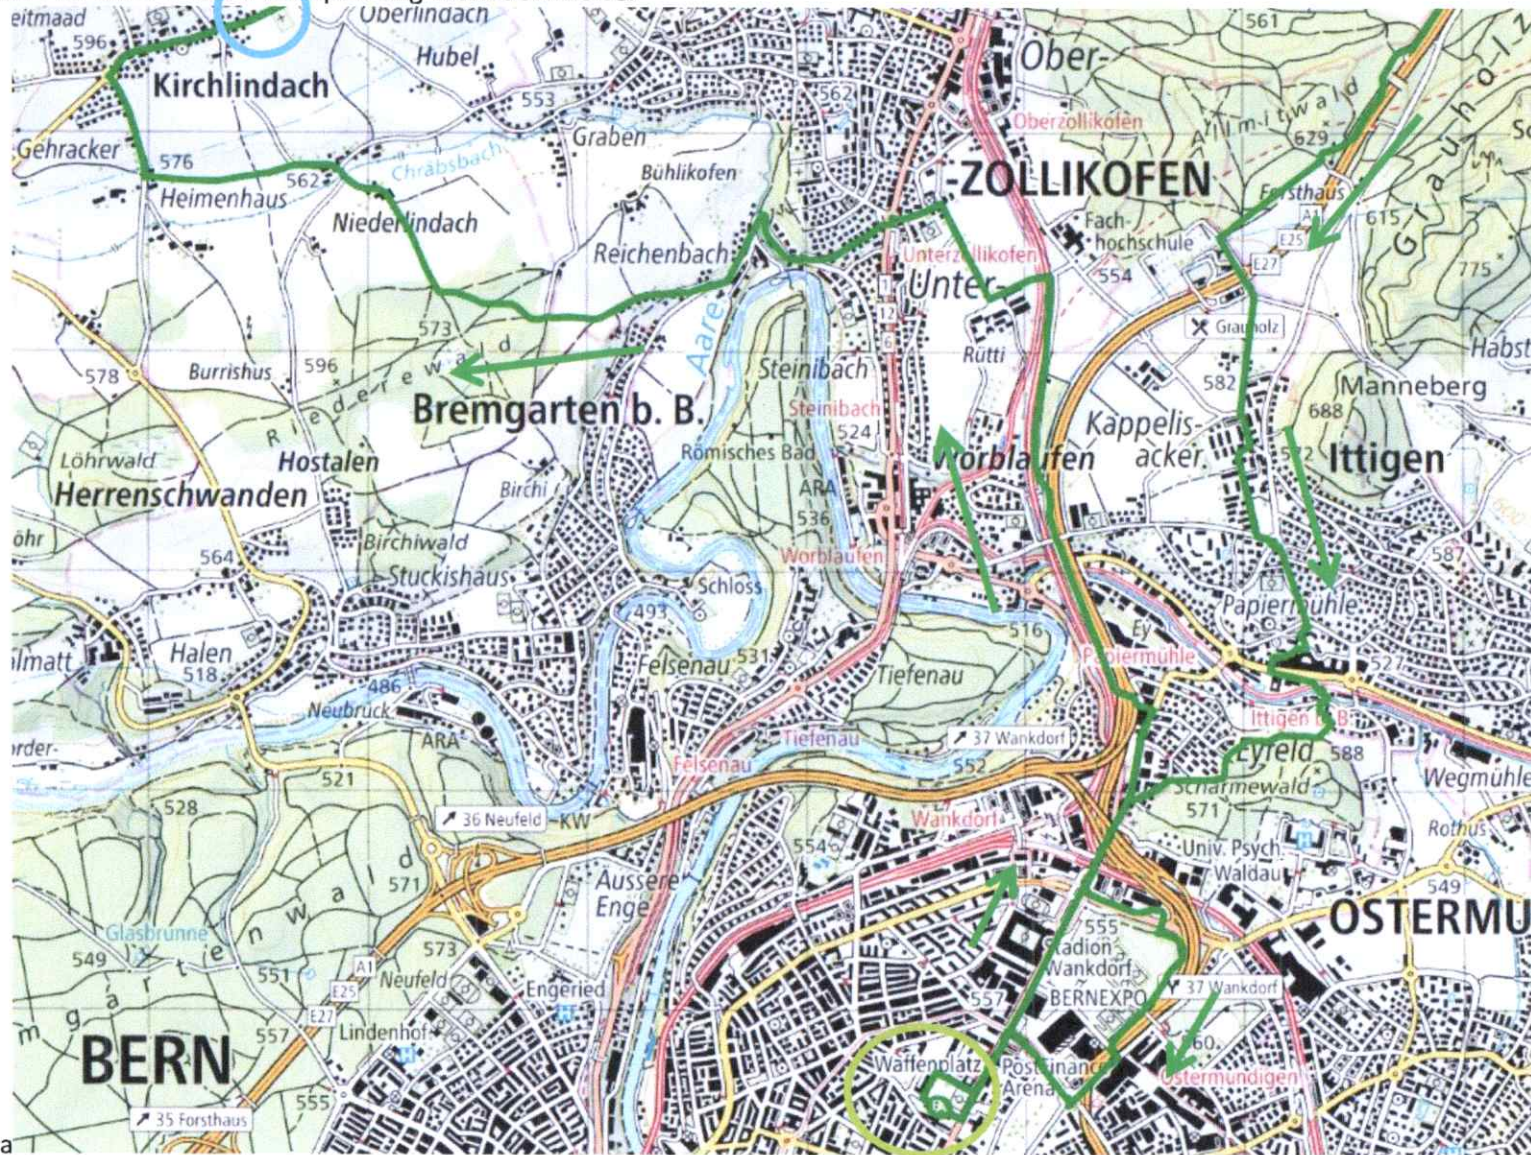

Marschstrecke Sonntag 30km Standard, Teil 1, 2026

August 2025

Mit Variante 1 und 2 bei Sperrung Wankdorfkreisel

[/?lang=de&bgLayer=pk&season=summer&resolution=5.59&E=2602338&N=1205948&photos=yes&logo=yes&detours=yes&trackId=1820164209](https://www.google.com/maps/@48.125948,11.5926023,5z?lang=de&bgLayer=pk&season=summer&resolution=5.59&E=2602338&N=1205948&photos=yes&logo=yes&detours=yes&trackId=1820164209)

Distanz ca. 30.4km

Rastplätze mit San Kirchhindach Schulhaus Distanz ca. 10.9km
Schützenhaus Sand Distanz ca. 20.3km

Marschstrecke Sonntag 30km Standard, Teil 2, 2026

August 2025

Mit Variante 1 und 2 bei Sperrung Wankdorfkreisel

[/?lang=de&bgLayer=pk&season=summer&resolution=5.59&E=2602338&N=1205948&photos=yes&logo=yes&detours=yes&trackId=1820164209](https://www.openstreetmap.org/?lang=de&bgLayer=pk&season=summer&resolution=5.59&E=2602338&N=1205948&photos=yes&logo=yes&detours=yes&trackId=1820164209)

 Start und Ziel

 Rastplätze mit San Kirchlindach Schulhaus Distanz ca. 10.9km