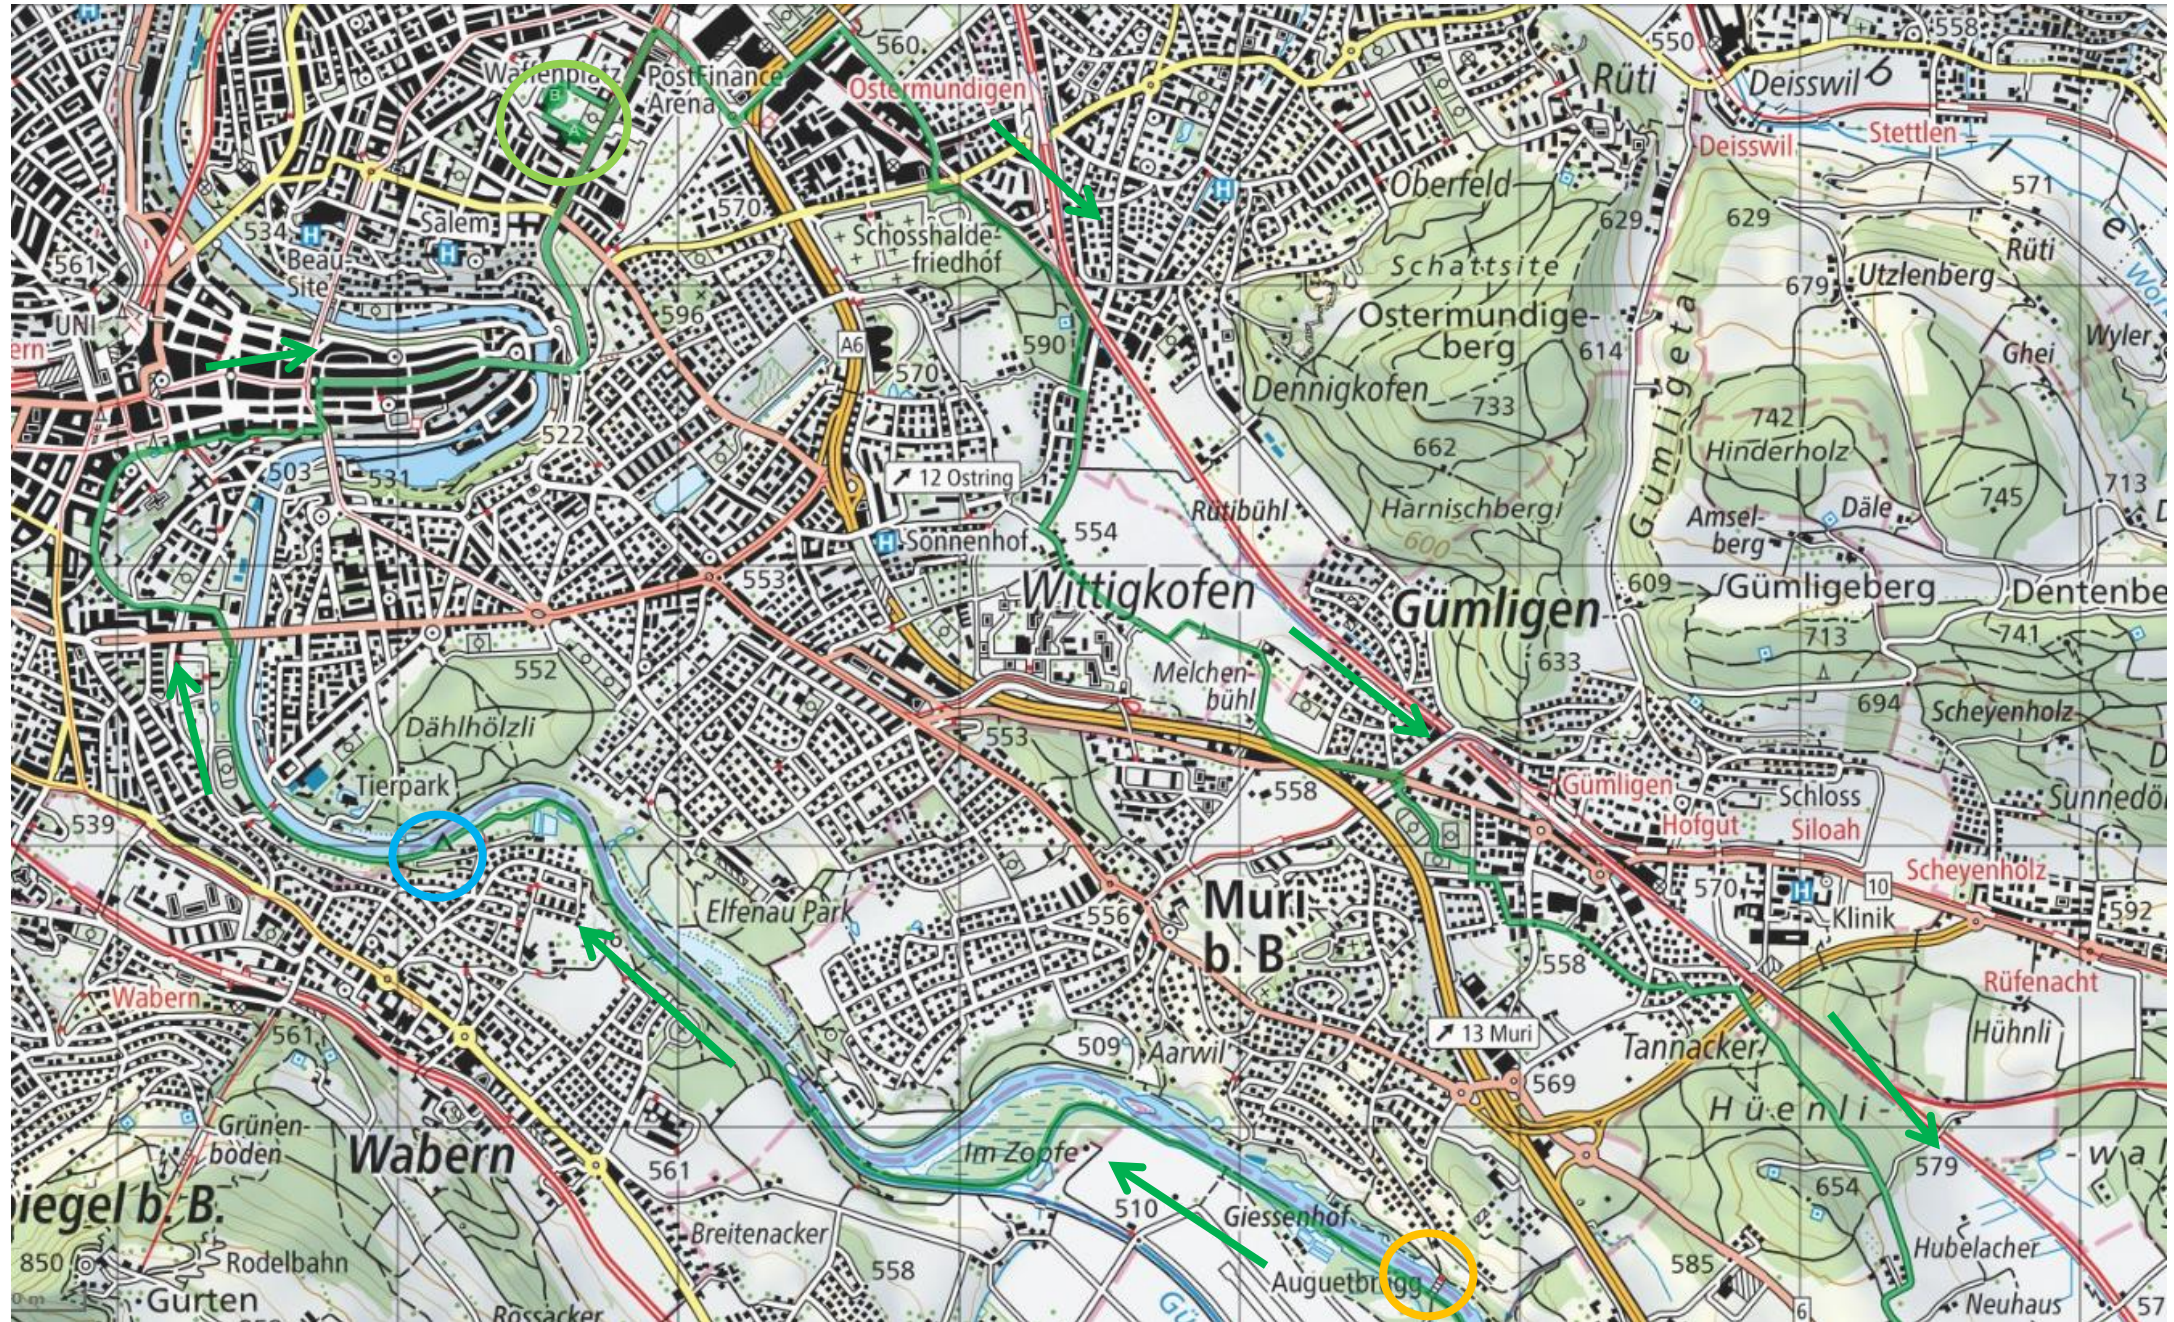

Marschstrecke Samstag 30km 2025 Standard Teil 1

Januar 2025

Mit Alternative bei Sperrung Schosshaldenfriedhof

Distanz total ca. 29.87km

Start und Ziel

Rastplatz Augutbrücke
Distanz ca. 19.5km

Rastplatz Eichholz mit San
Distanz ca. 24km

Marschstrecke Samstag 30km 2025 Standard Teil 2

1. Dezember 2024

[/?lang=de&bgLayer=pk&season=summer&resolution=5.73&E=2604774&N=1198634&photos=yes&logo=yes&detours=yes&trackId=788019503](https://www.openstreetmap.org/?lang=de&bgLayer=pk&season=summer&resolution=5.73&E=2604774&N=1198634&photos=yes&logo=yes&detours=yes&trackId=788019503)

Rastplatz Rubigen

Alternative bei Sperrung Schosshaldefriedhof / Waldeck