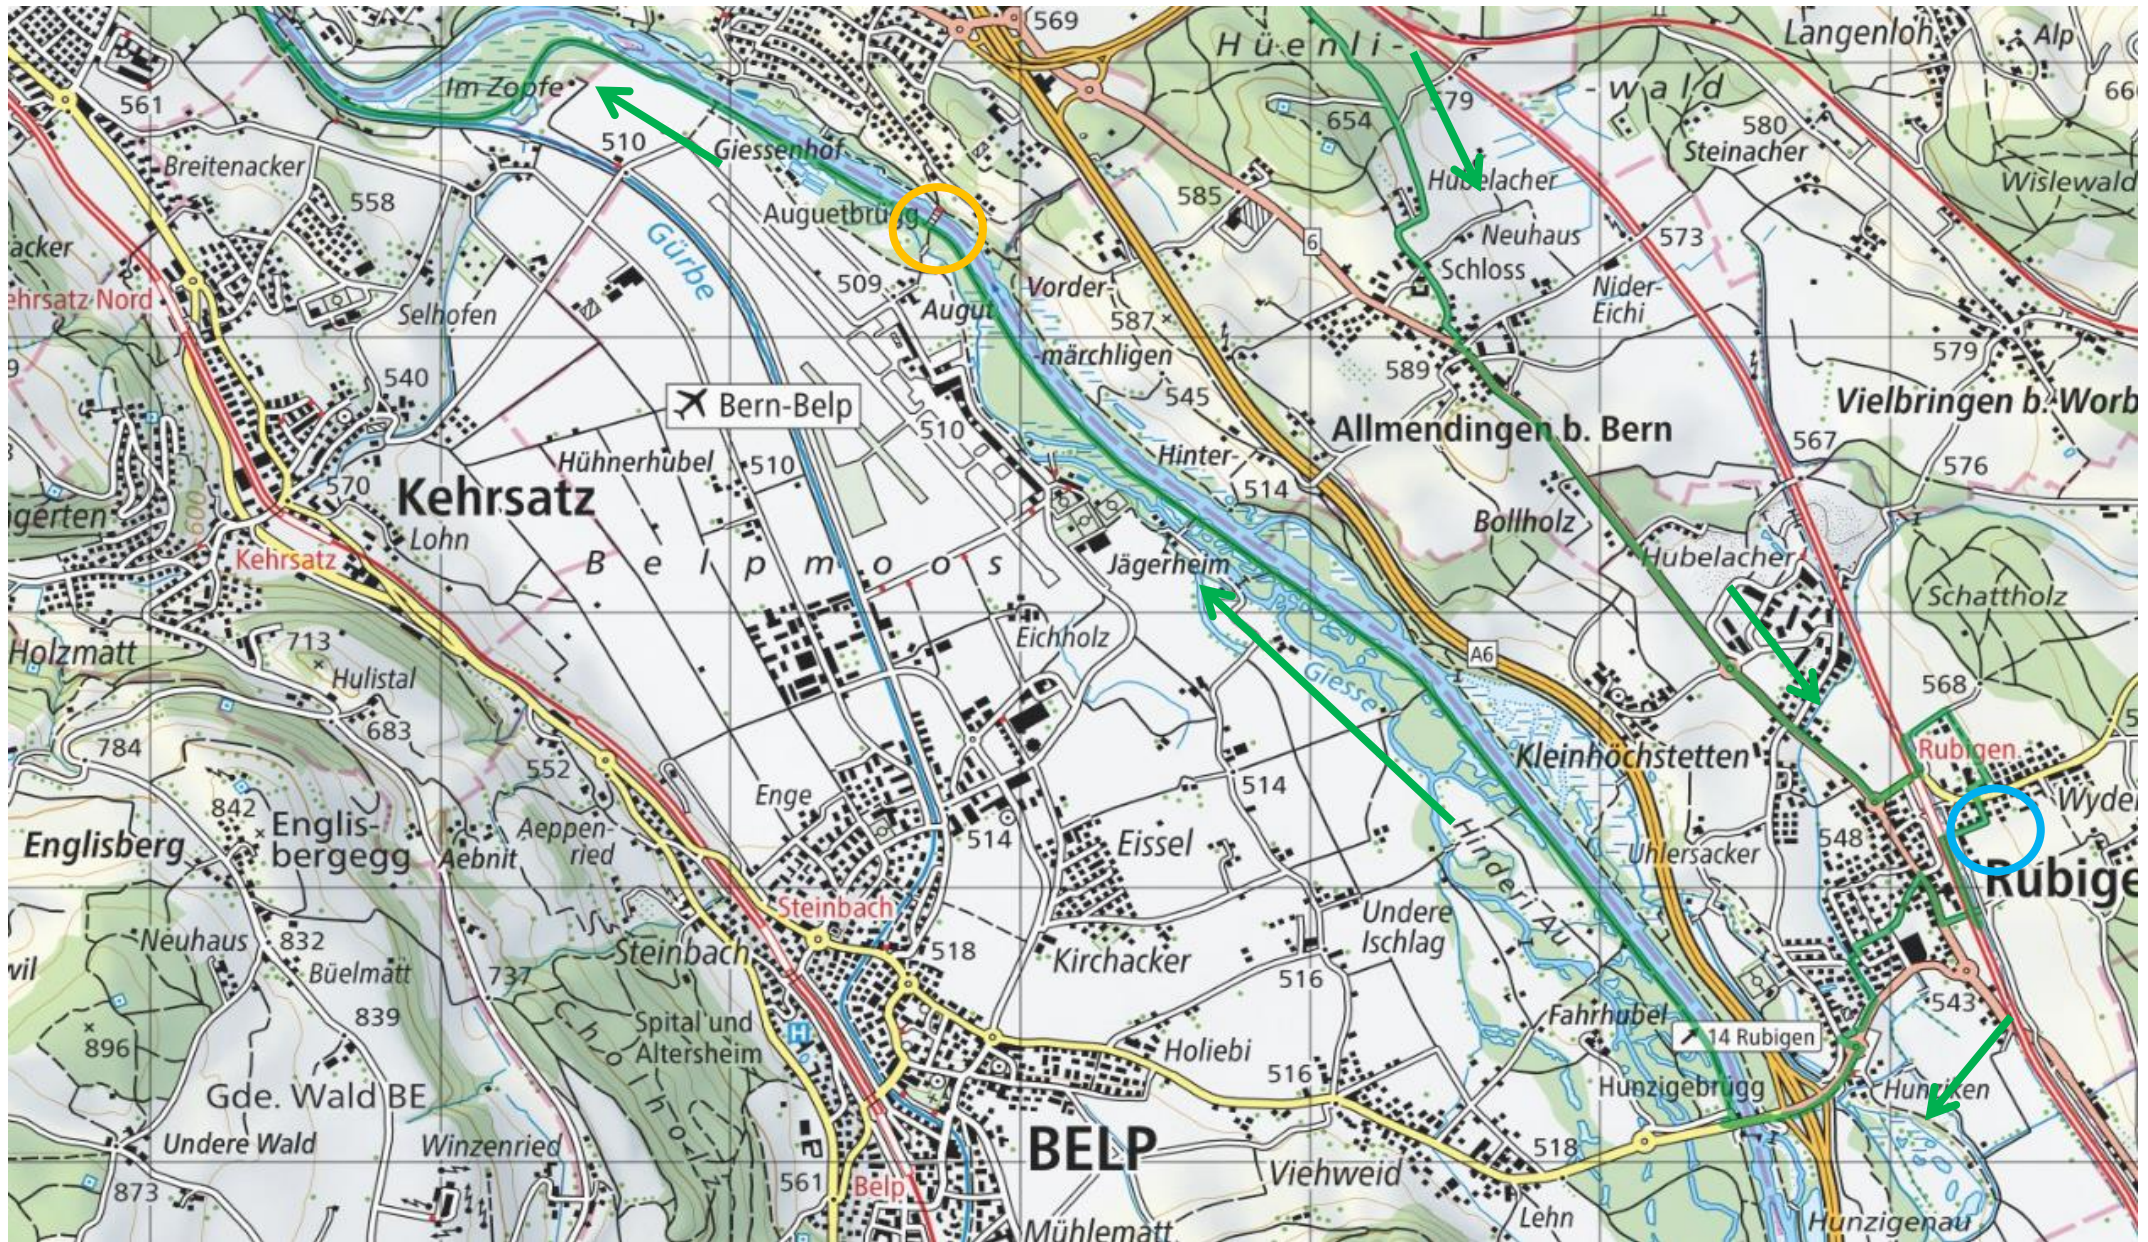

Marschstrecke Samstag 30km 2025 Standard Teil 1

Januar 2025

Mit Alternative bei Sperrung Schosshaldenfriedhof

Distanz total ca. 29.87km

Start und Ziel

Rastplatz Augutbrücke
Distanz ca. 19.5km

Rastplatz Eichholz mit San
Distanz ca. 24km

Marschstrecke Samstag 30km 2025 Standard Teil 2

1. Dezember 2024

[/?lang=de&bgLayer=pk&season=summer&resolution=5.73&E=2604774&N=1198634&photos=yes&logo=yes&detours=yes&trackId=788019503](https://www.openstreetmap.org/?lang=de&bgLayer=pk&season=summer&resolution=5.73&E=2604774&N=1198634&photos=yes&logo=yes&detours=yes&trackId=788019503)

Rastplatz Rubigen

Alternative bei Sperrung Schosshaldefriedhof / Waldeck