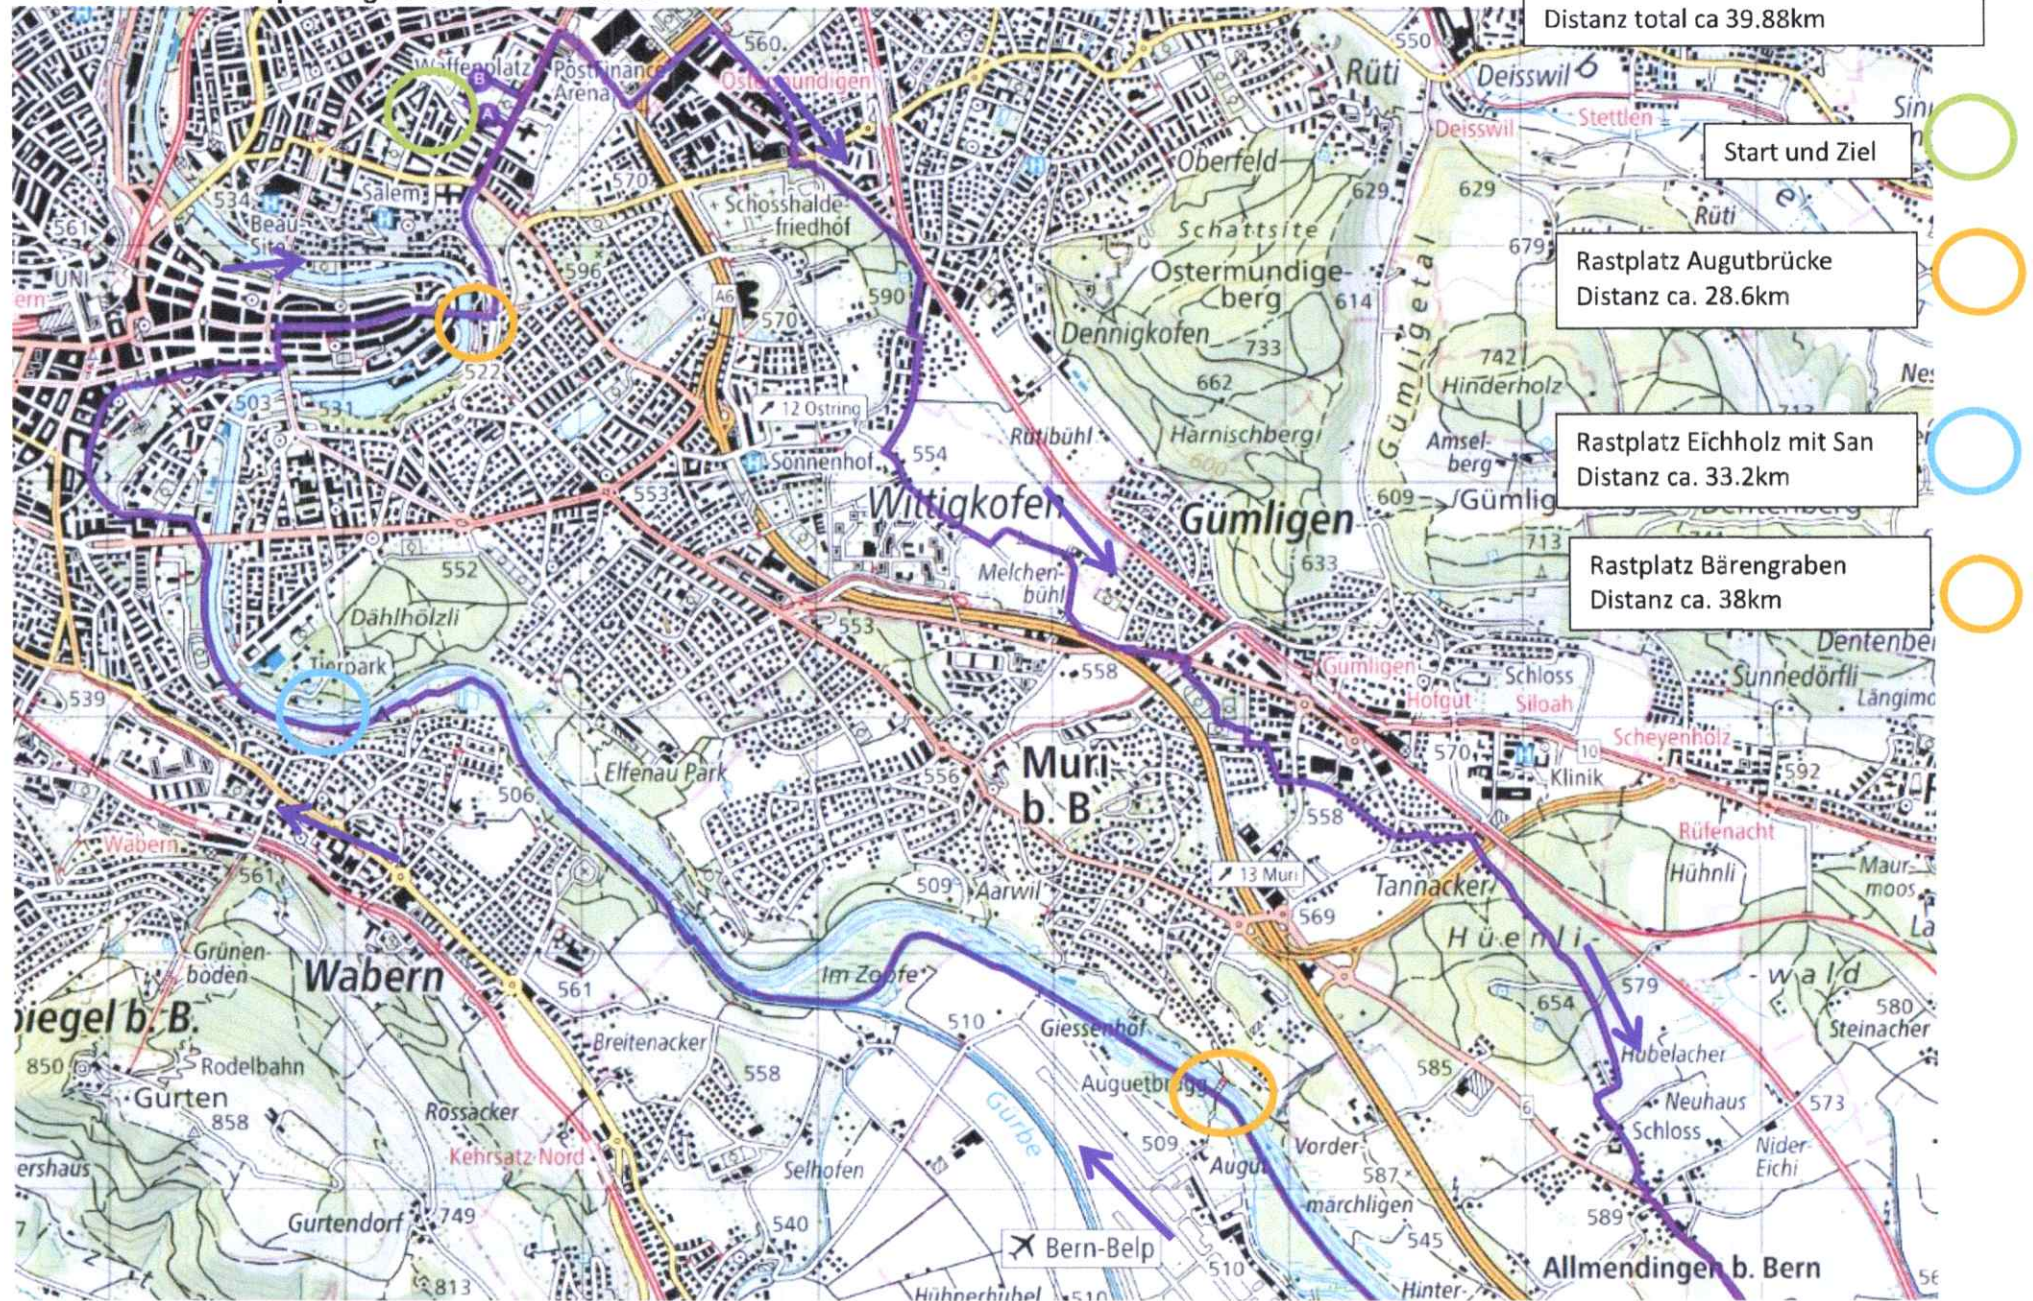

Marschstrecken Samstag 40km ohne Armeedelegation Standard 1. Teil 2026

August 2025

Mit Alternative bei Sperrung Schosshaldenfriedhof

Marschstrecken Samstag 40km ohne Armeedelegation Standard 1. Teil 2026

August 2025

Mit Alternative bei Sperrung Schosshaldenfriedhof
ern-Belp

Distanz total ca 39.88km

Rastplatz Rubigen
Schulhaus mit San
Distanz ca. 12.6km