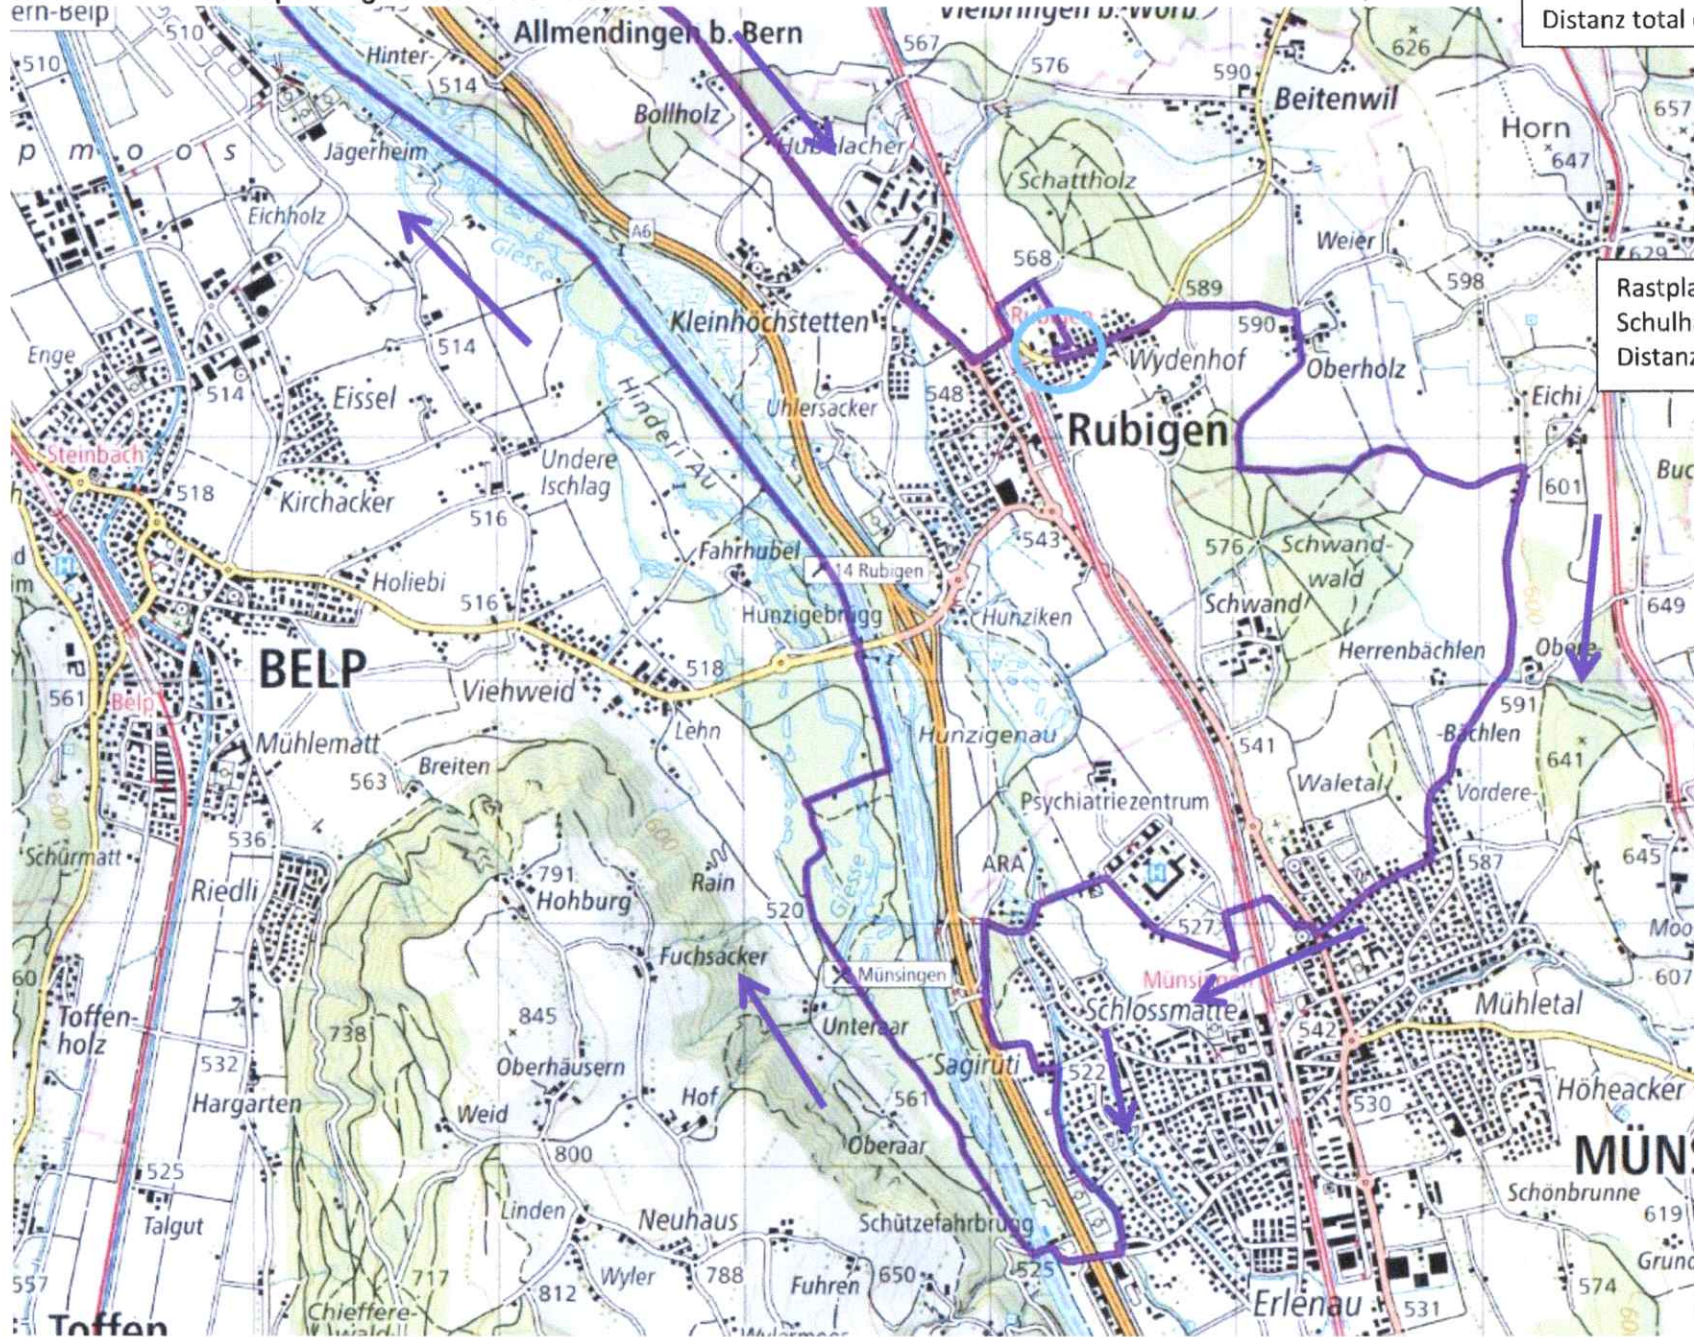

Marschstrecken Samstag 40km ohne Armeedelegation Standard 1. Teil 2026

August 2025

Mit Alternative bei Sperrung Schosshaldenfriedhof

Marschstrecken Samstag 40km ohne Armeedelegation Standard 1. Teil 2026

August 2025

Mit Alternative bei Sperrung Schosshaldenfriedhof
ern-Belp

Distanz total ca 39.88km

Rastplatz Rubigen
Schulhaus mit San
Distanz ca. 12.6km