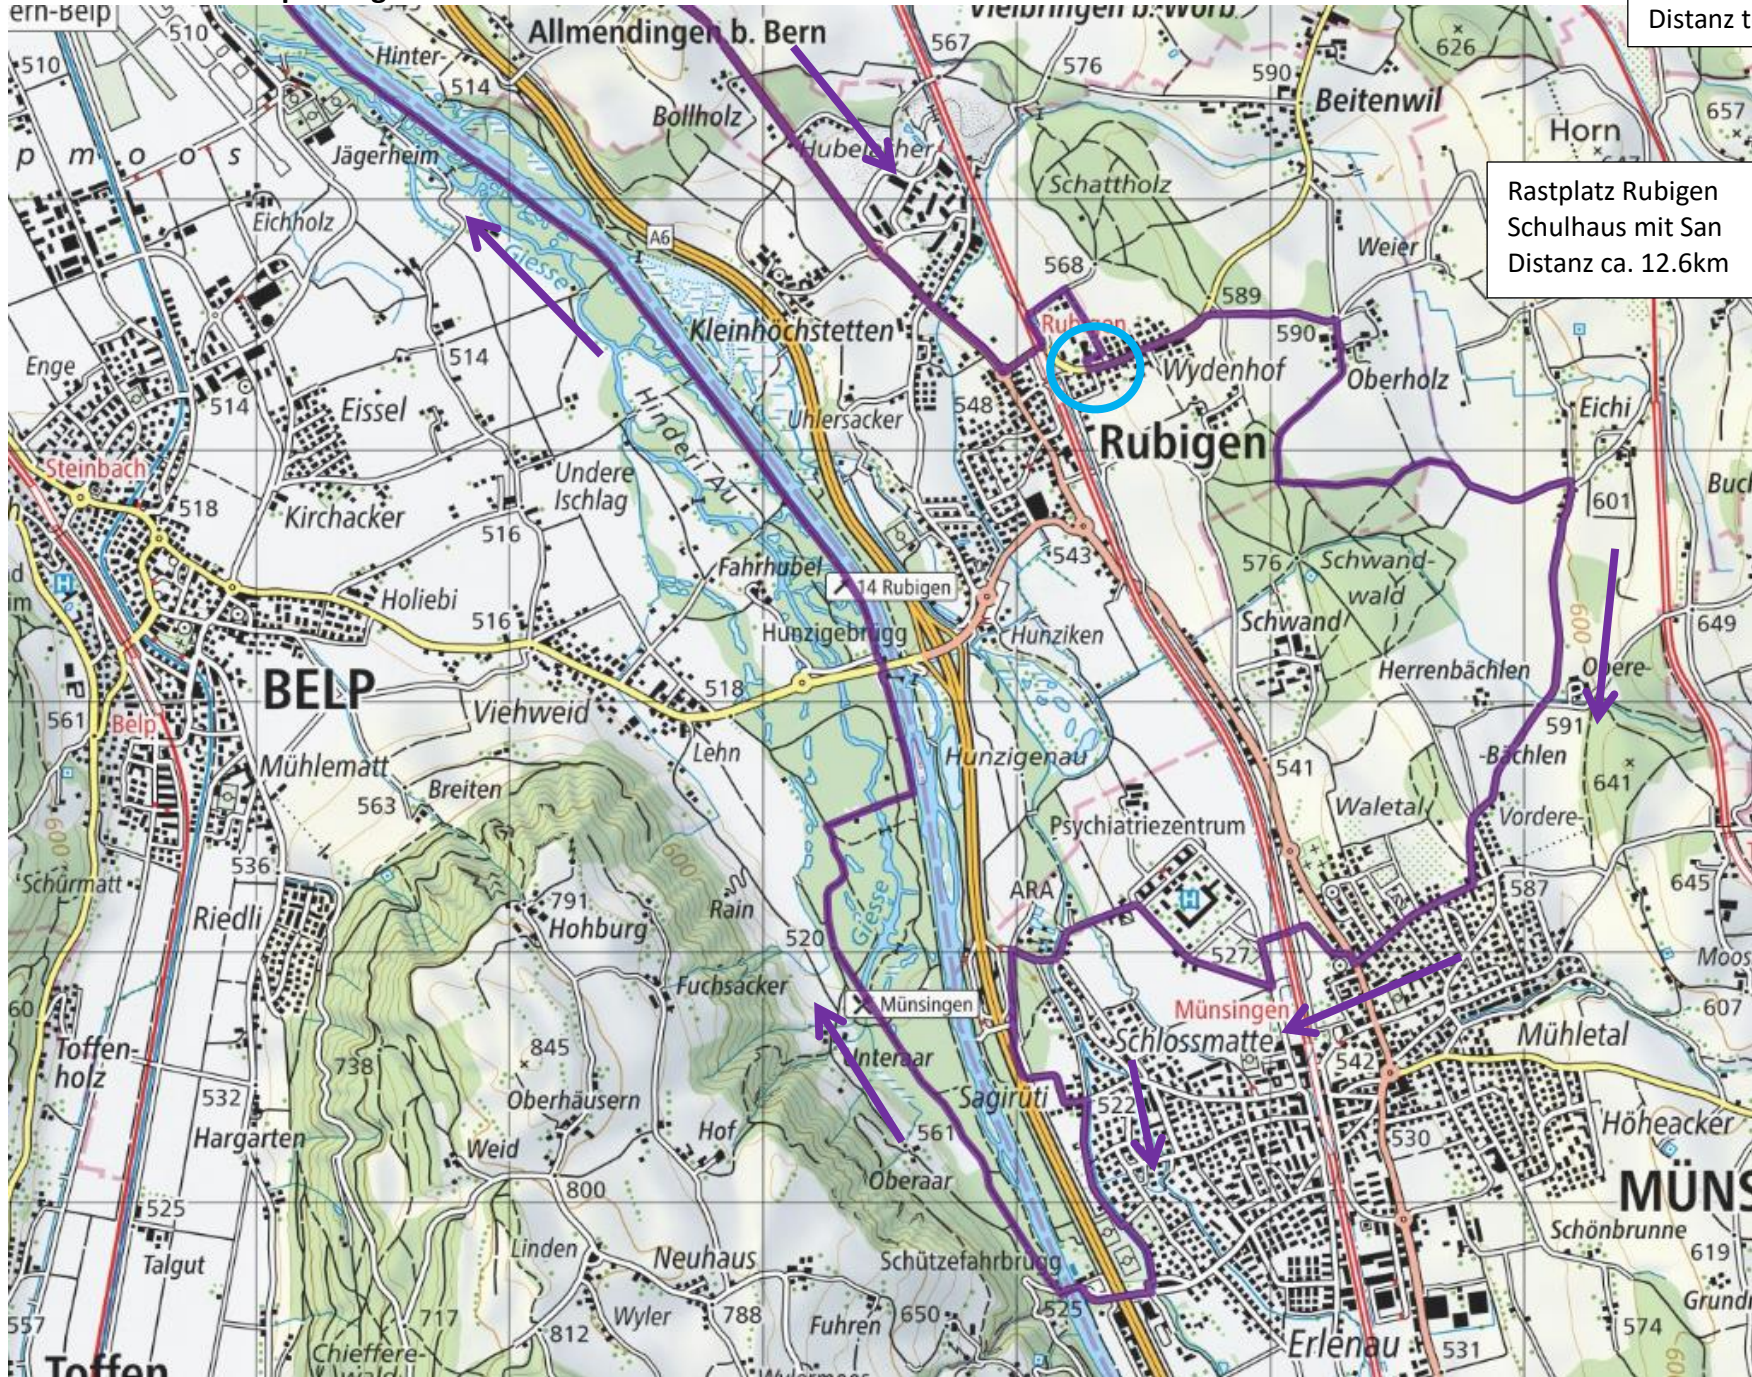

# Marschstrecken Samstag 40km ohne Armeedelegation Standard 1. Teil

Januar 2025

Mit Alternative bei Sperrung Schosshaldenfriedhof

# Marschstrecken Samstag 40km ohne Armeedelegation Standard 2. Teil

Januar 2025

Mit Alternative bei Sperrung Schosshaldenfriedhof

Distanz total ca 38.99km

Rastplatz Rubigen  
Schulhaus mit San  
Distanz ca. 12.6km

## Alternative bei Sperrung Schosshaldefriedhof / Waldeck