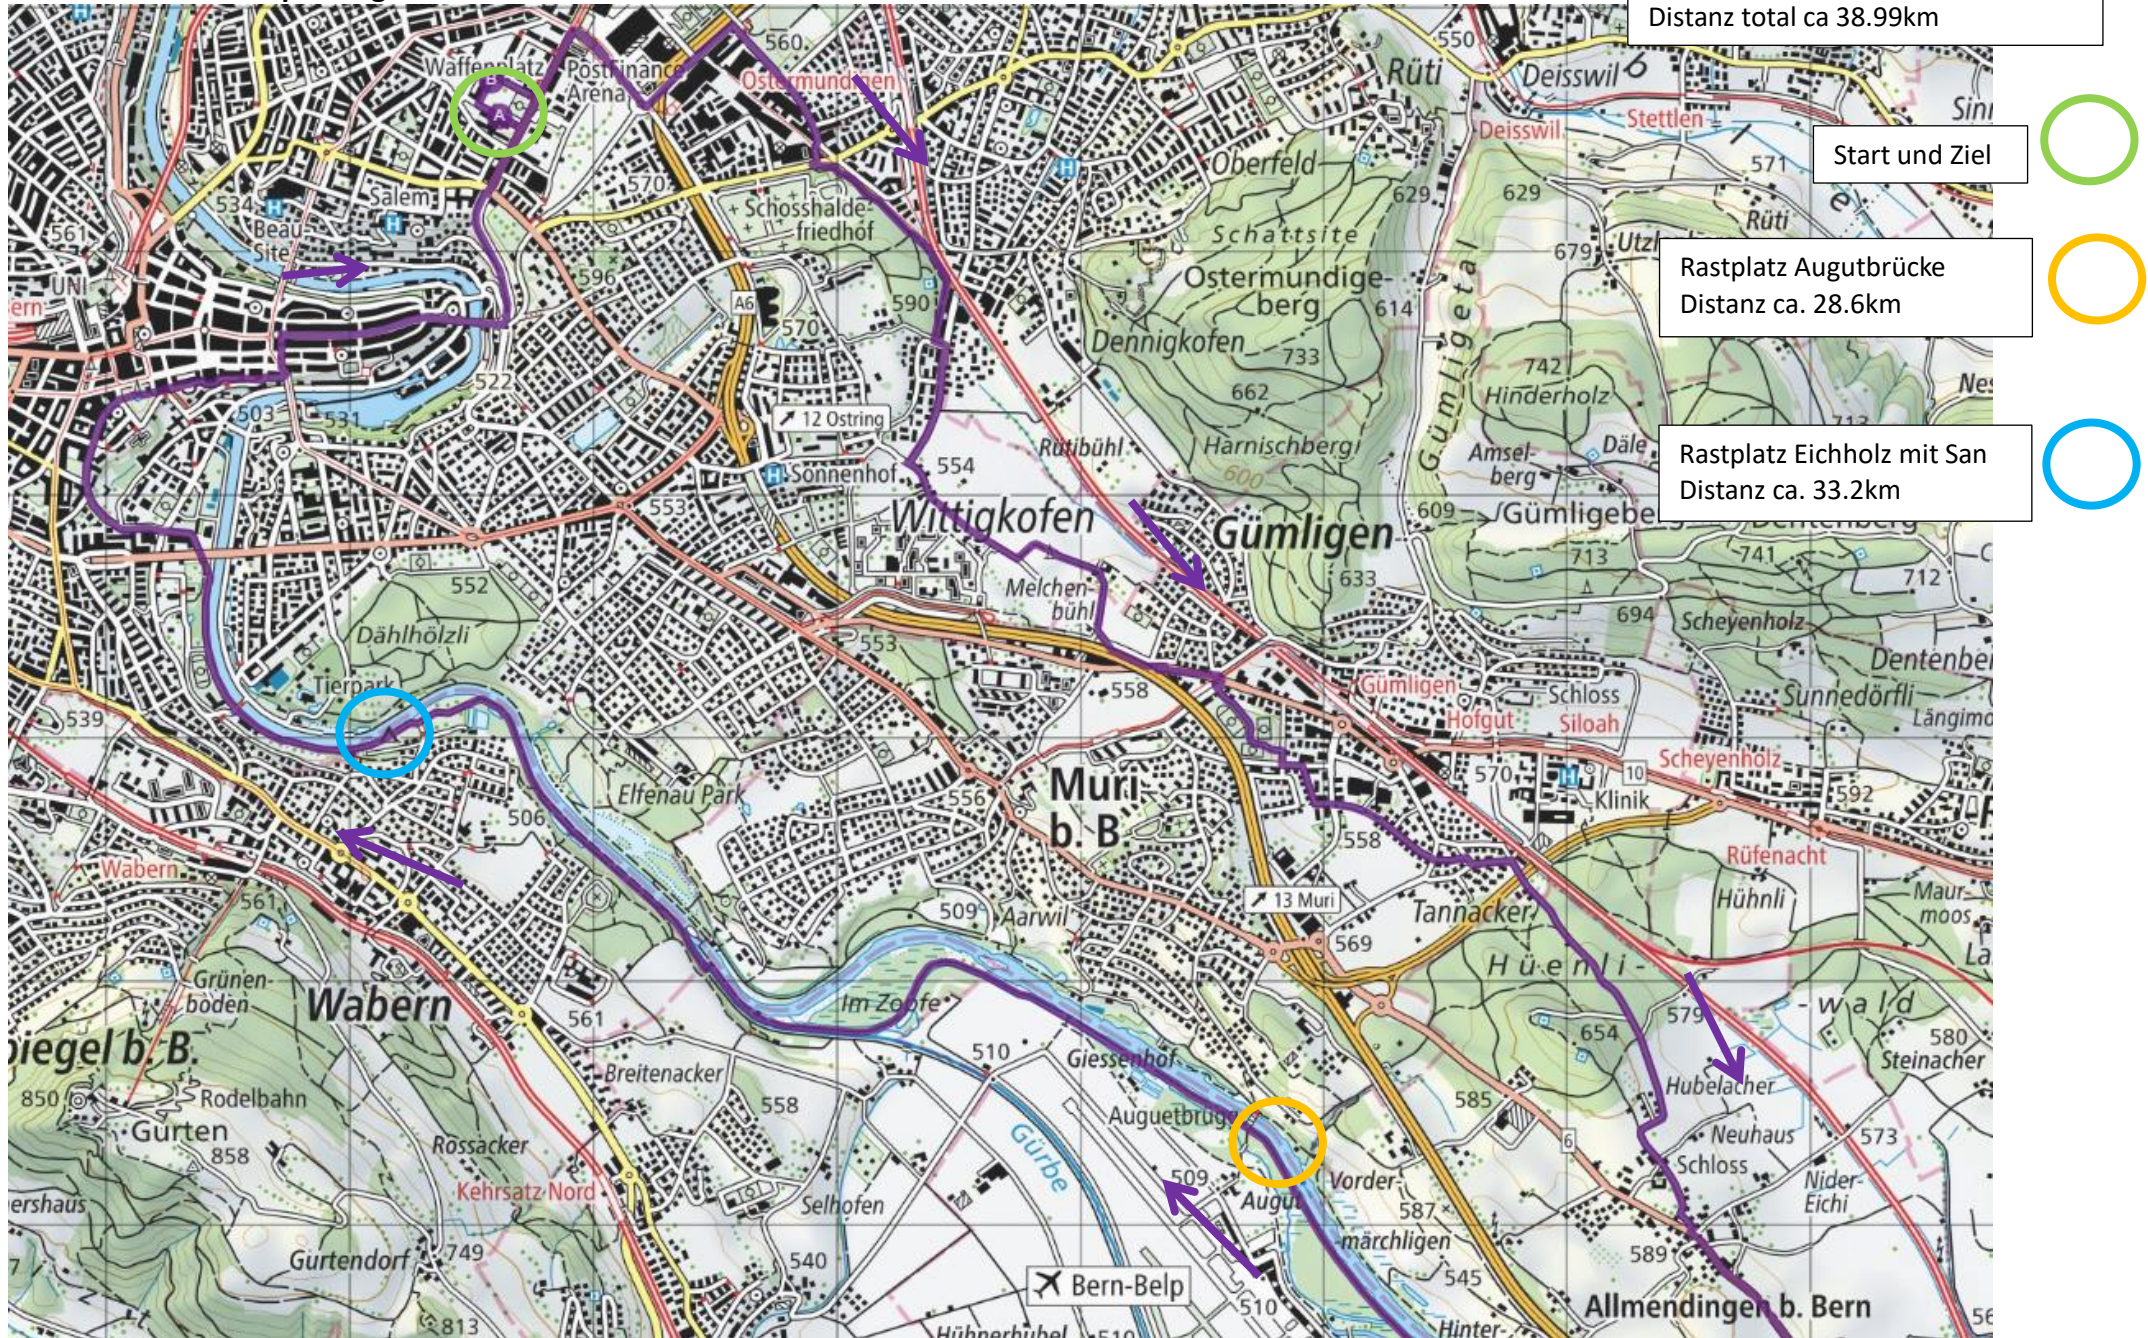

# Marschstrecken Samstag 40km ohne Armeedelegation Standard 1. Teil

Januar 2025

Mit Alternative bei Sperrung Schosshaldenfriedhof

# Marschstrecken Samstag 40km ohne Armeedelegation Standard 2. Teil

Januar 2025

Mit Alternative bei Sperrung Schosshaldenfriedhof

Distanz total ca 38.99km

Rastplatz Rubigen  
Schulhaus mit San  
Distanz ca. 12.6km

## Alternative bei Sperrung Schosshaldefriedhof / Waldeck