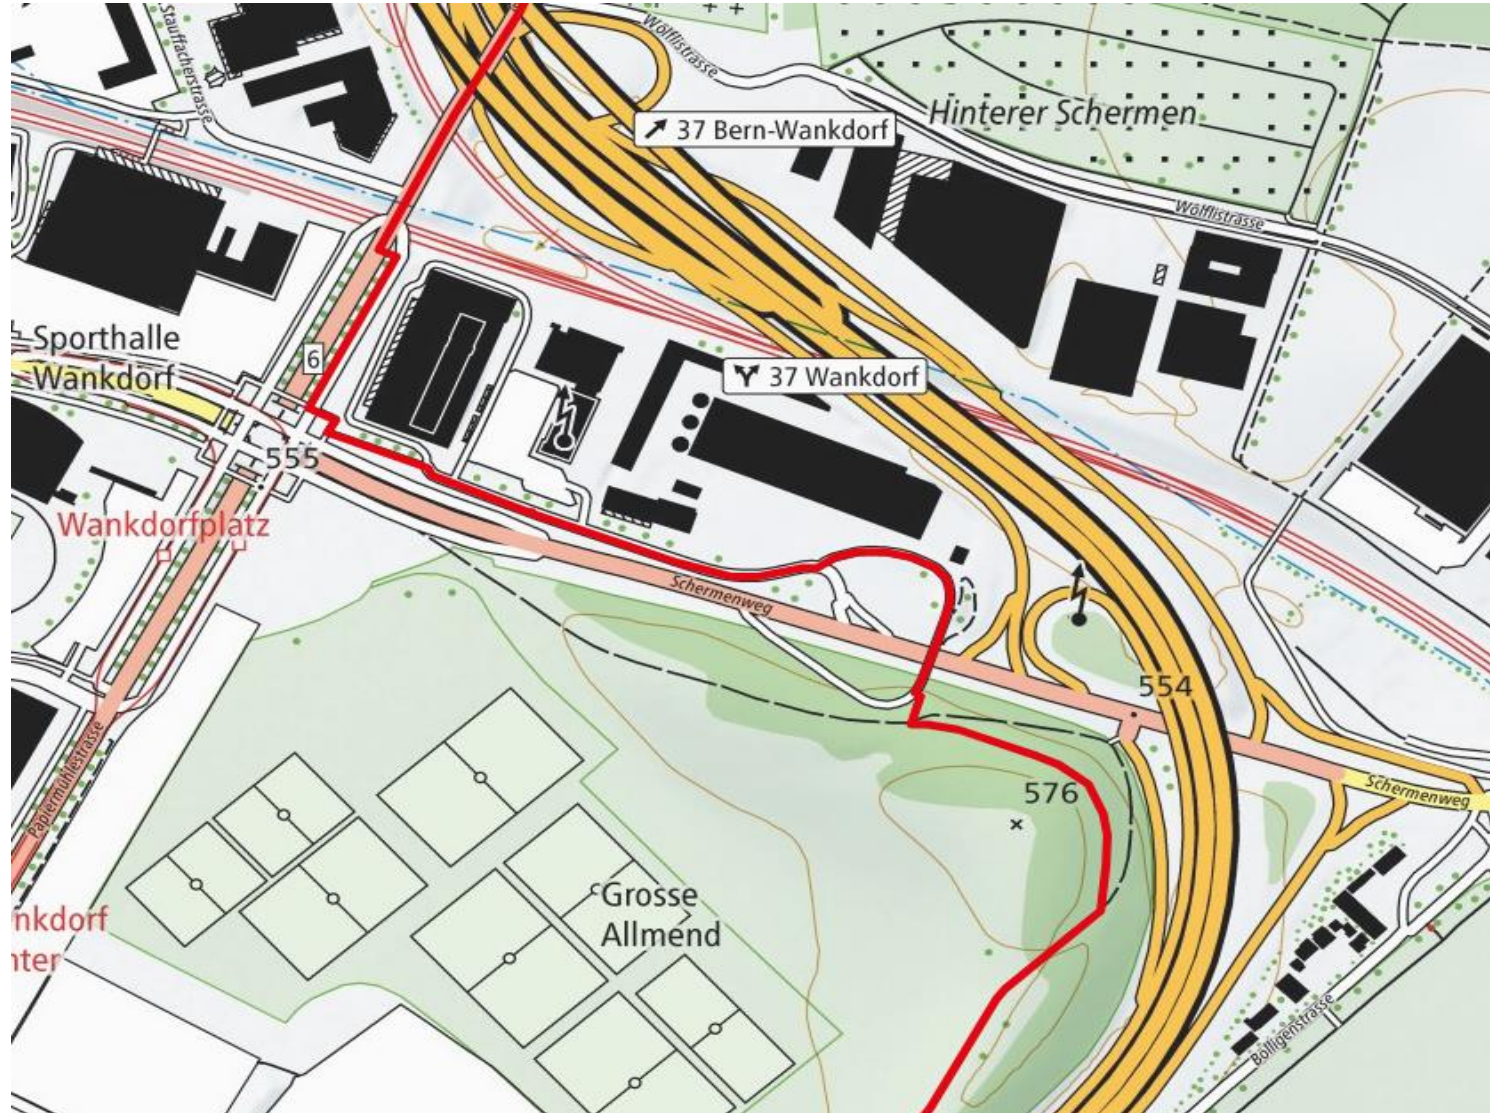

Marschstrecke Sonntag 30km Standard, Teil 1,

Januar 2025

Mit Variante 1 und 2 bei Sperrung Wankdorfkreisel

[/?lang=de&bgLayer=pk&season=summer&resolution=5.59&E=2602338&N=1205948&photos=yes&logo=yes&detours=yes&trackId=1820164209](https://www.google.com/maps/@48.125948,11.2602338,5.59z)

Distanz ca. 30.4km

Rastplätze mit San Kirchlindach Schulhaus Distanz ca. 10.9km
Schützenhaus Sand Distanz ca. 20.3km

Marschstrecke Sonntag 30km Standard, Teil 2,

Januar 2025

Mit Variante 1 und 2 bei Sperrung Wankdorfkreisel

[/?lang=de&bgLayer=pk&season=summer&resolution=5.59&E=2602338&N=1205948&photos=yes&logo=yes&detours=yes&trackId=1820164209](https://www.openstreetmap.org/?lang=de&bgLayer=pk&season=summer&resolution=5.59&E=2602338&N=1205948&photos=yes&logo=yes&detours=yes&trackId=1820164209)

Start und Ziel

Rastplätze mit San Kirchlindach Schulhaus Distanz ca. 10.9km

Variante 1, 20, 30, 40km
10km nur bei Sperrung Aareweg

Variante 2 für 20, 30, 40km
10km nur bei Sperrung vom Aareweg