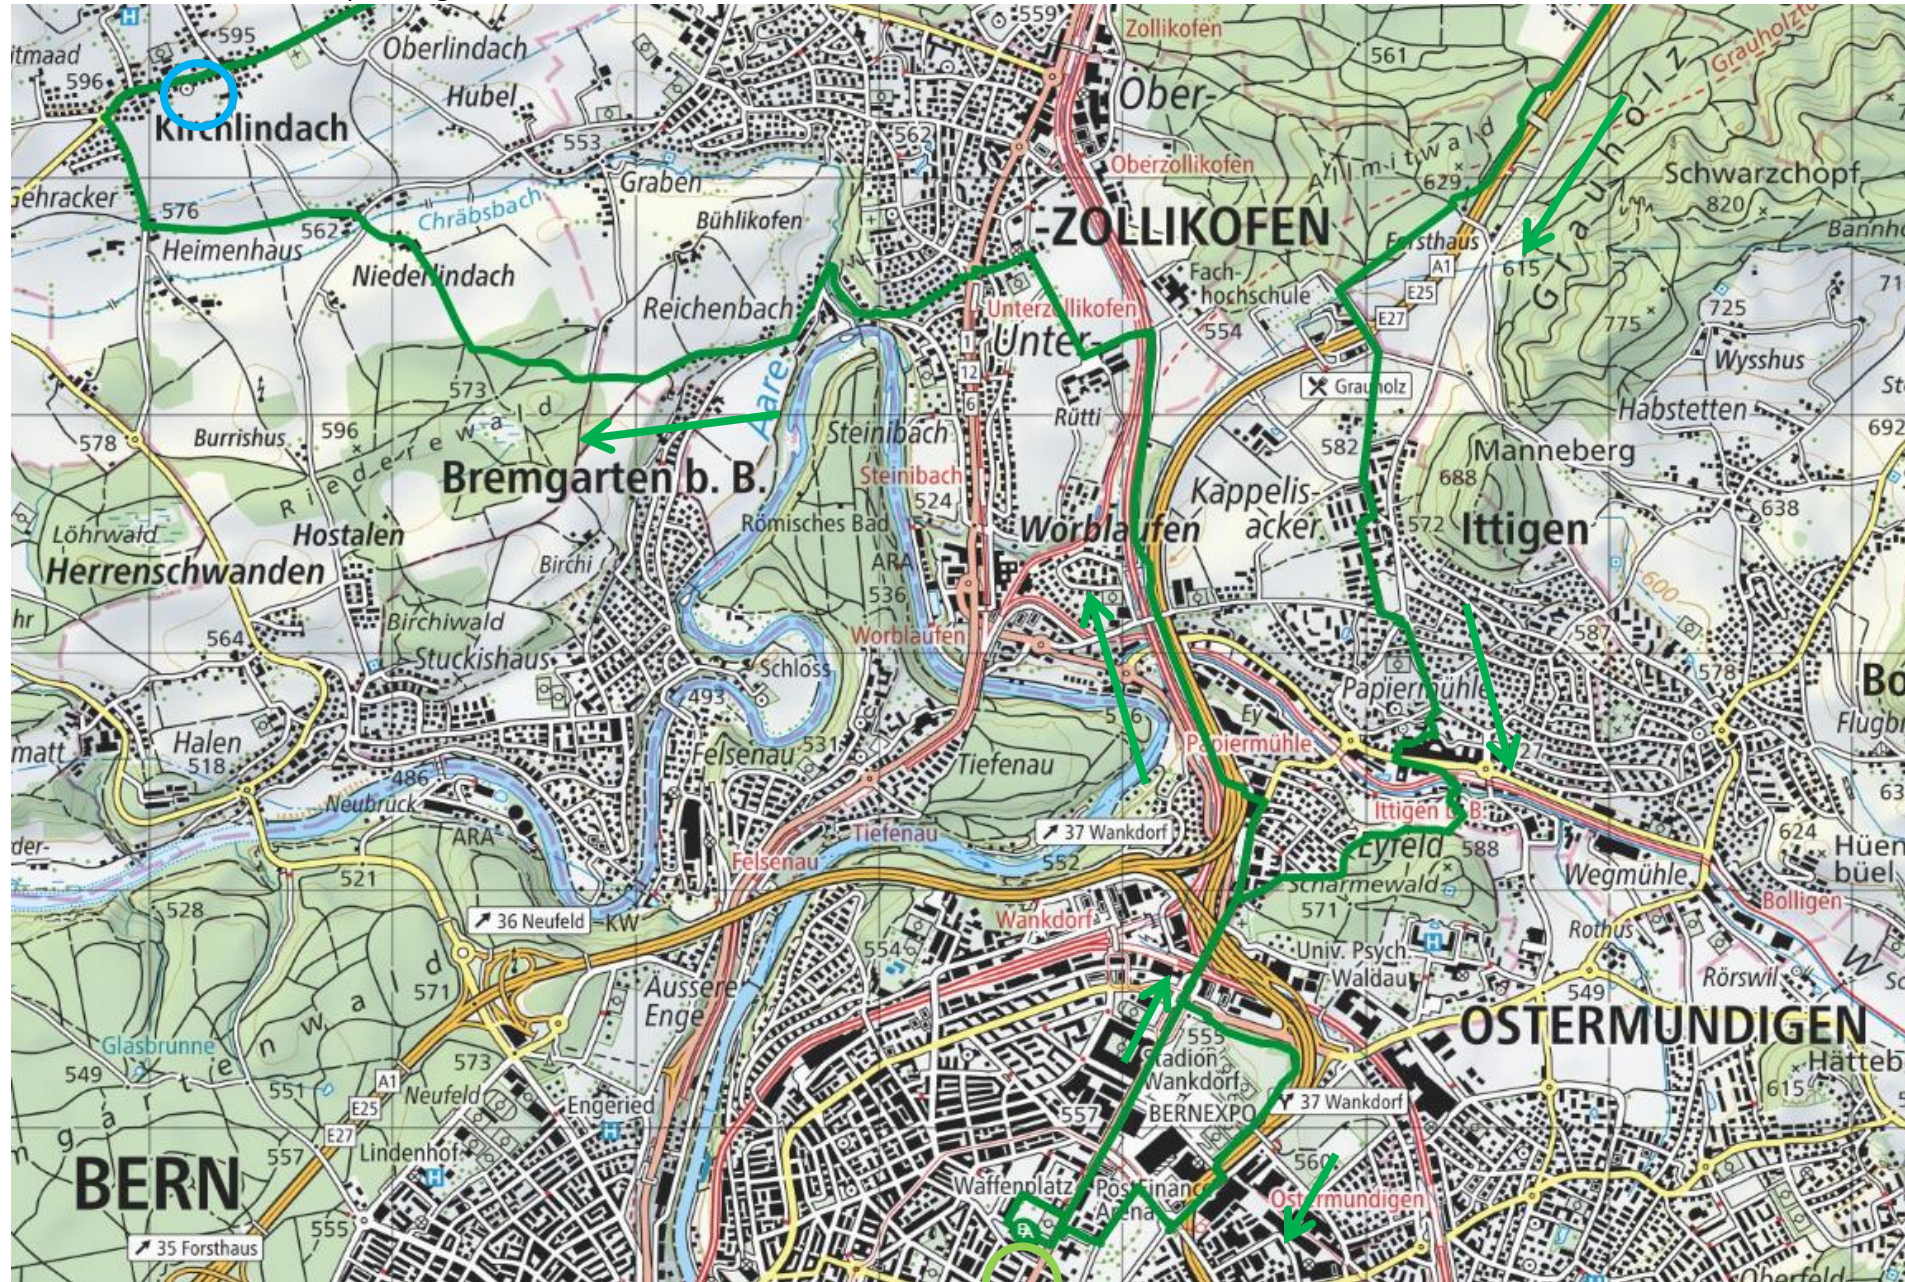

Marschstrecke Sonntag 30km Standard, Teil 1,

Januar 2025

Mit Variante 1 und 2 bei Sperrung Wankdorfkreisel

[/?lang=de&bgLayer=pk&season=summer&resolution=5.59&E=2602338&N=1205948&photos=yes&logo=yes&detours=yes&trackId=1820164209](https://www.google.com/maps/@48.125948,11.2602338,5.59z)

Distanz ca. 30.4km

Rastplätze mit San Kirchlindach Schulhaus Distanz ca. 10.9km
Schützenhaus Sand Distanz ca. 20.3km

Marschstrecke Sonntag 30km Standard, Teil 2,

Januar 2025

Mit Variante 1 und 2 bei Sperrung Wankdorfkreisel

[/?lang=de&bgLayer=pk&season=summer&resolution=5.59&E=2602338&N=1205948&photos=yes&logo=yes&detours=yes&trackId=1820164209](https://www.openstreetmap.org/?lang=de&bgLayer=pk&season=summer&resolution=5.59&E=2602338&N=1205948&photos=yes&logo=yes&detours=yes&trackId=1820164209)

Start und Ziel

Rastplätze mit San Kirchlindach Schulhaus Distanz ca. 10.9km

Variante 1, 20, 30, 40km
10km nur bei Sperrung Aareweg

Variante 2 für 20, 30, 40km
10km nur bei Sperrung vom Aareweg