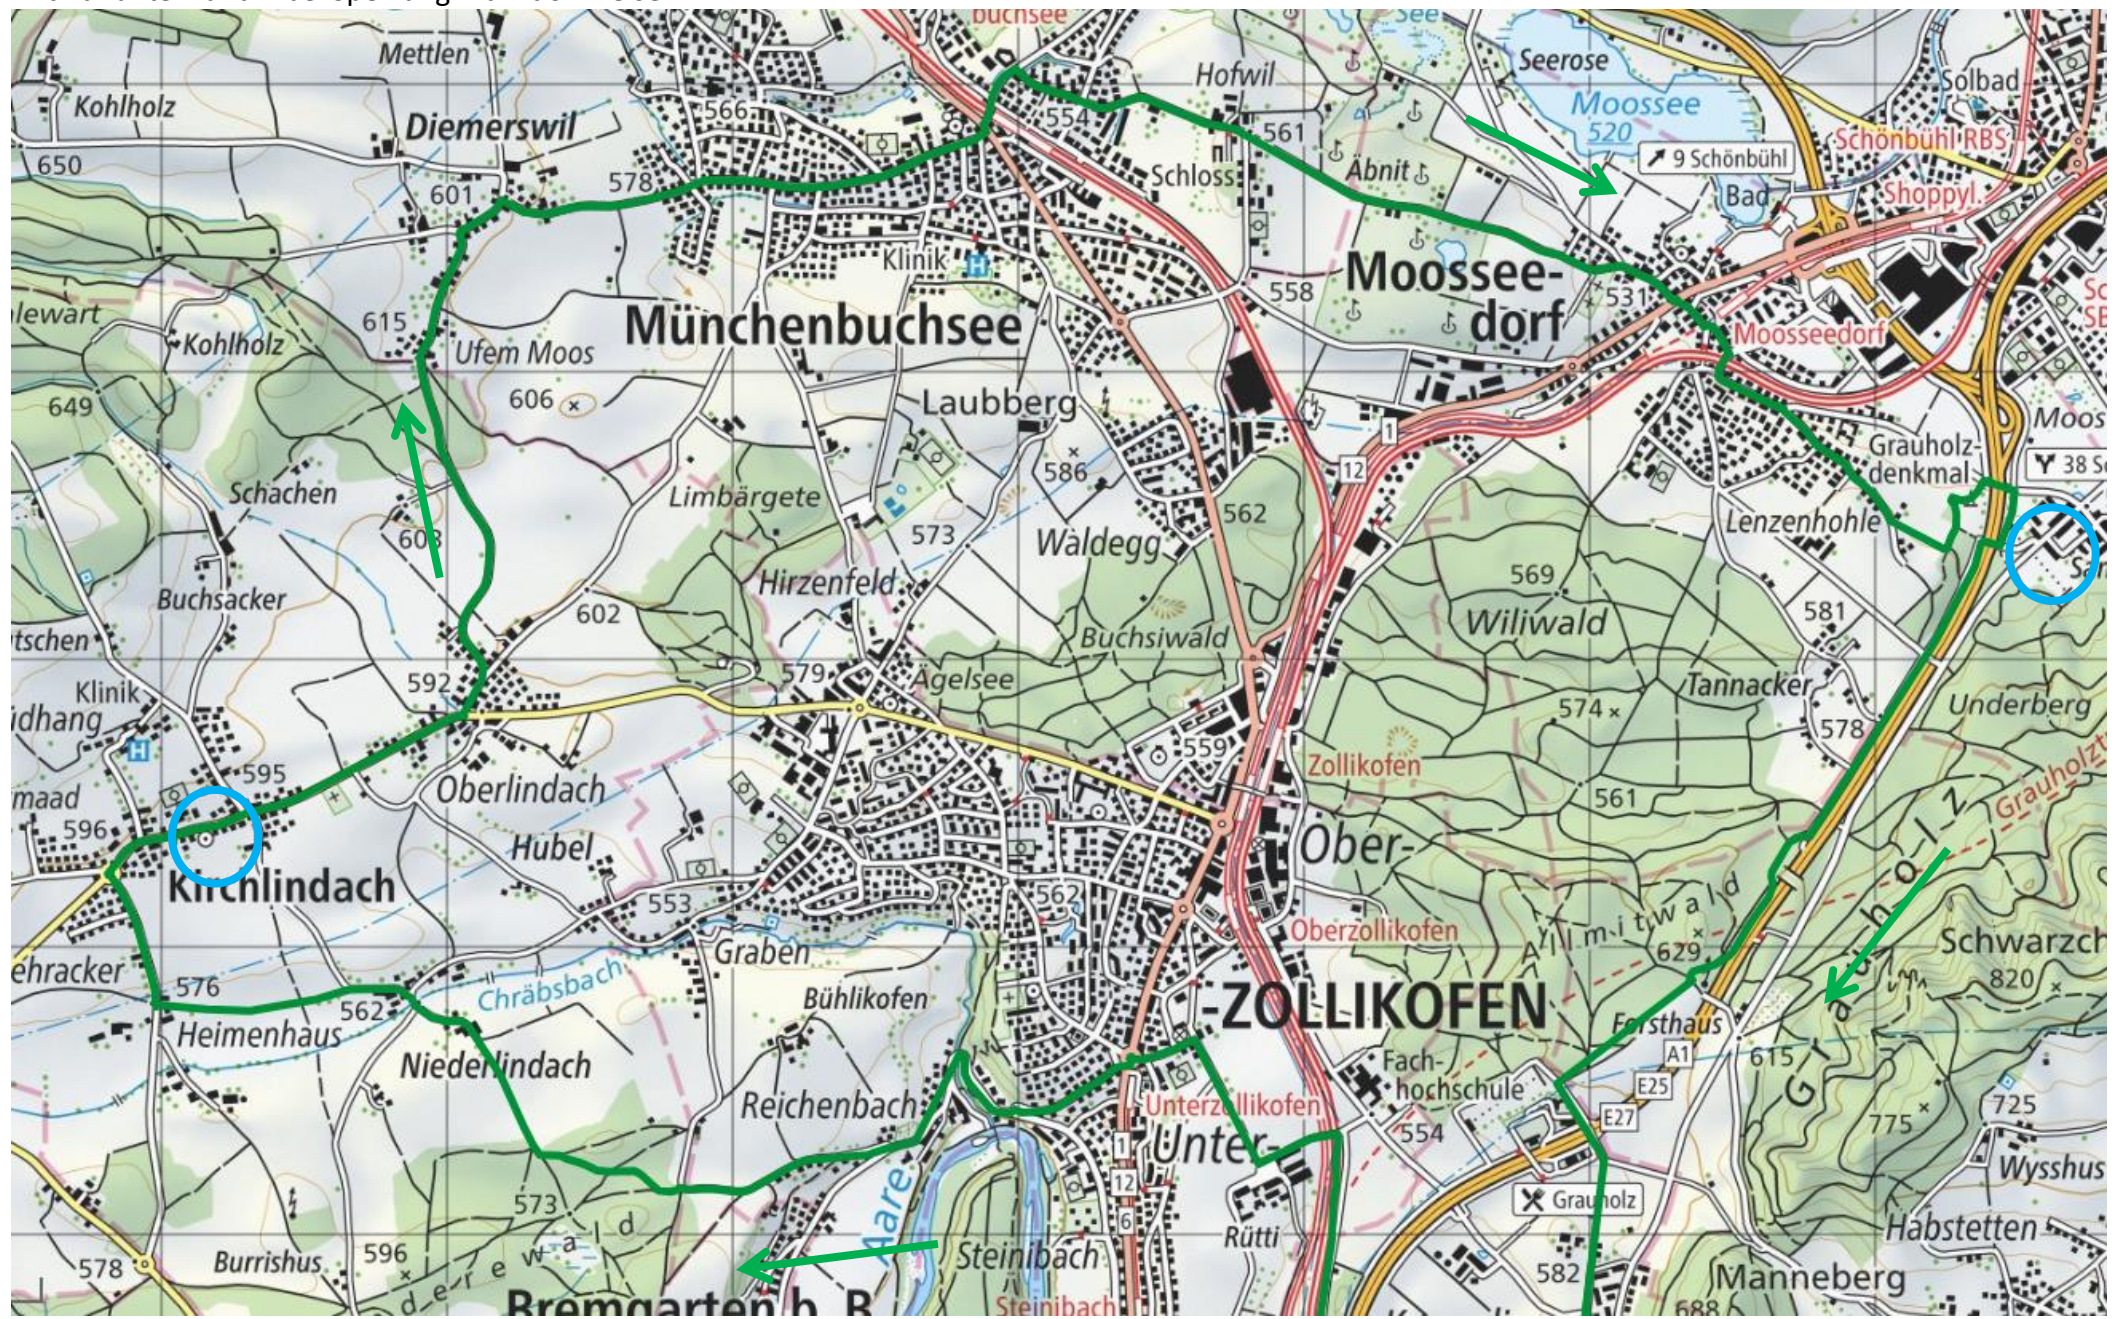

Marschstrecke Sonntag 30km Standard, Teil 1,

Januar 2025

Mit Variante 1 und 2 bei Sperrung Wankdorfkreisel

[/?lang=de&bgLayer=pk&season=summer&resolution=5.59&E=2602338&N=1205948&photos=yes&logo=yes&detours=yes&trackId=1820164209](https://www.google.com/maps/@48.125948,11.2602338,5.59z)

Distanz ca. 30.4km

Rastplätze mit San Kirchlindach Schulhaus Distanz ca. 10.9km
Schützenhaus Sand Distanz ca. 20.3km

Marschstrecke Sonntag 30km Standard, Teil 2,

Januar 2025

Mit Variante 1 und 2 bei Sperrung Wankdorfkreisel

[/?lang=de&bgLayer=pk&season=summer&resolution=5.59&E=2602338&N=1205948&photos=yes&logo=yes&detours=yes&trackId=1820164209](https://www.openstreetmap.org/?lang=de&bgLayer=pk&season=summer&resolution=5.59&E=2602338&N=1205948&photos=yes&logo=yes&detours=yes&trackId=1820164209)

Start und Ziel

Rastplätze mit San Kirchlindach Schulhaus Distanz ca. 10.9km

Variante 1, 20, 30, 40km
10km nur bei Sperrung Aareweg

Variante 2 für 20, 30, 40km
10km nur bei Sperrung vom Aareweg