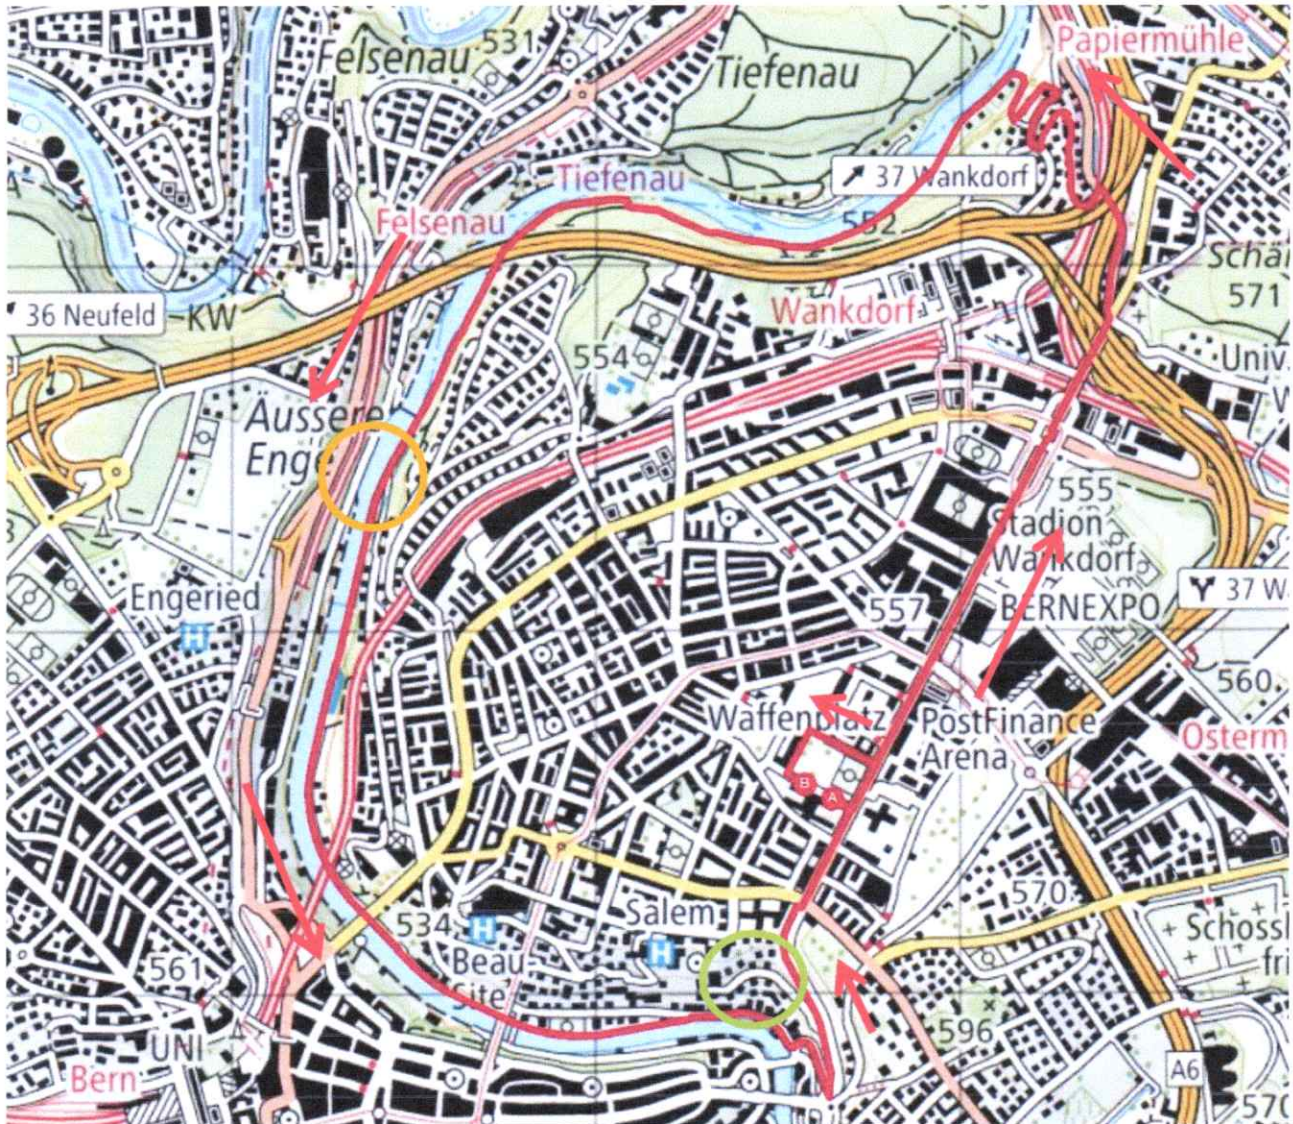

Marschstrecke Sonntag, 10km Standard 2026

August 2025

Mit Alternative bei Sperrung Aargauerstalden / Papiermühlestrasse

///[?lang=de&bgLayer=pk&season=summer&resolution=3.23&E=2601327&N=1201124&photos=yes&logo=yes&detours=yes&trackId=733214864](https://www.google.com/maps/@46.94827,7.44637,3.23t/data=!3m1!1e3!3m2!1s733214864!1sBern,+Switzerland)

Distanz ca.
9.65km

Rastplatz Aussere Enge, 5.4km