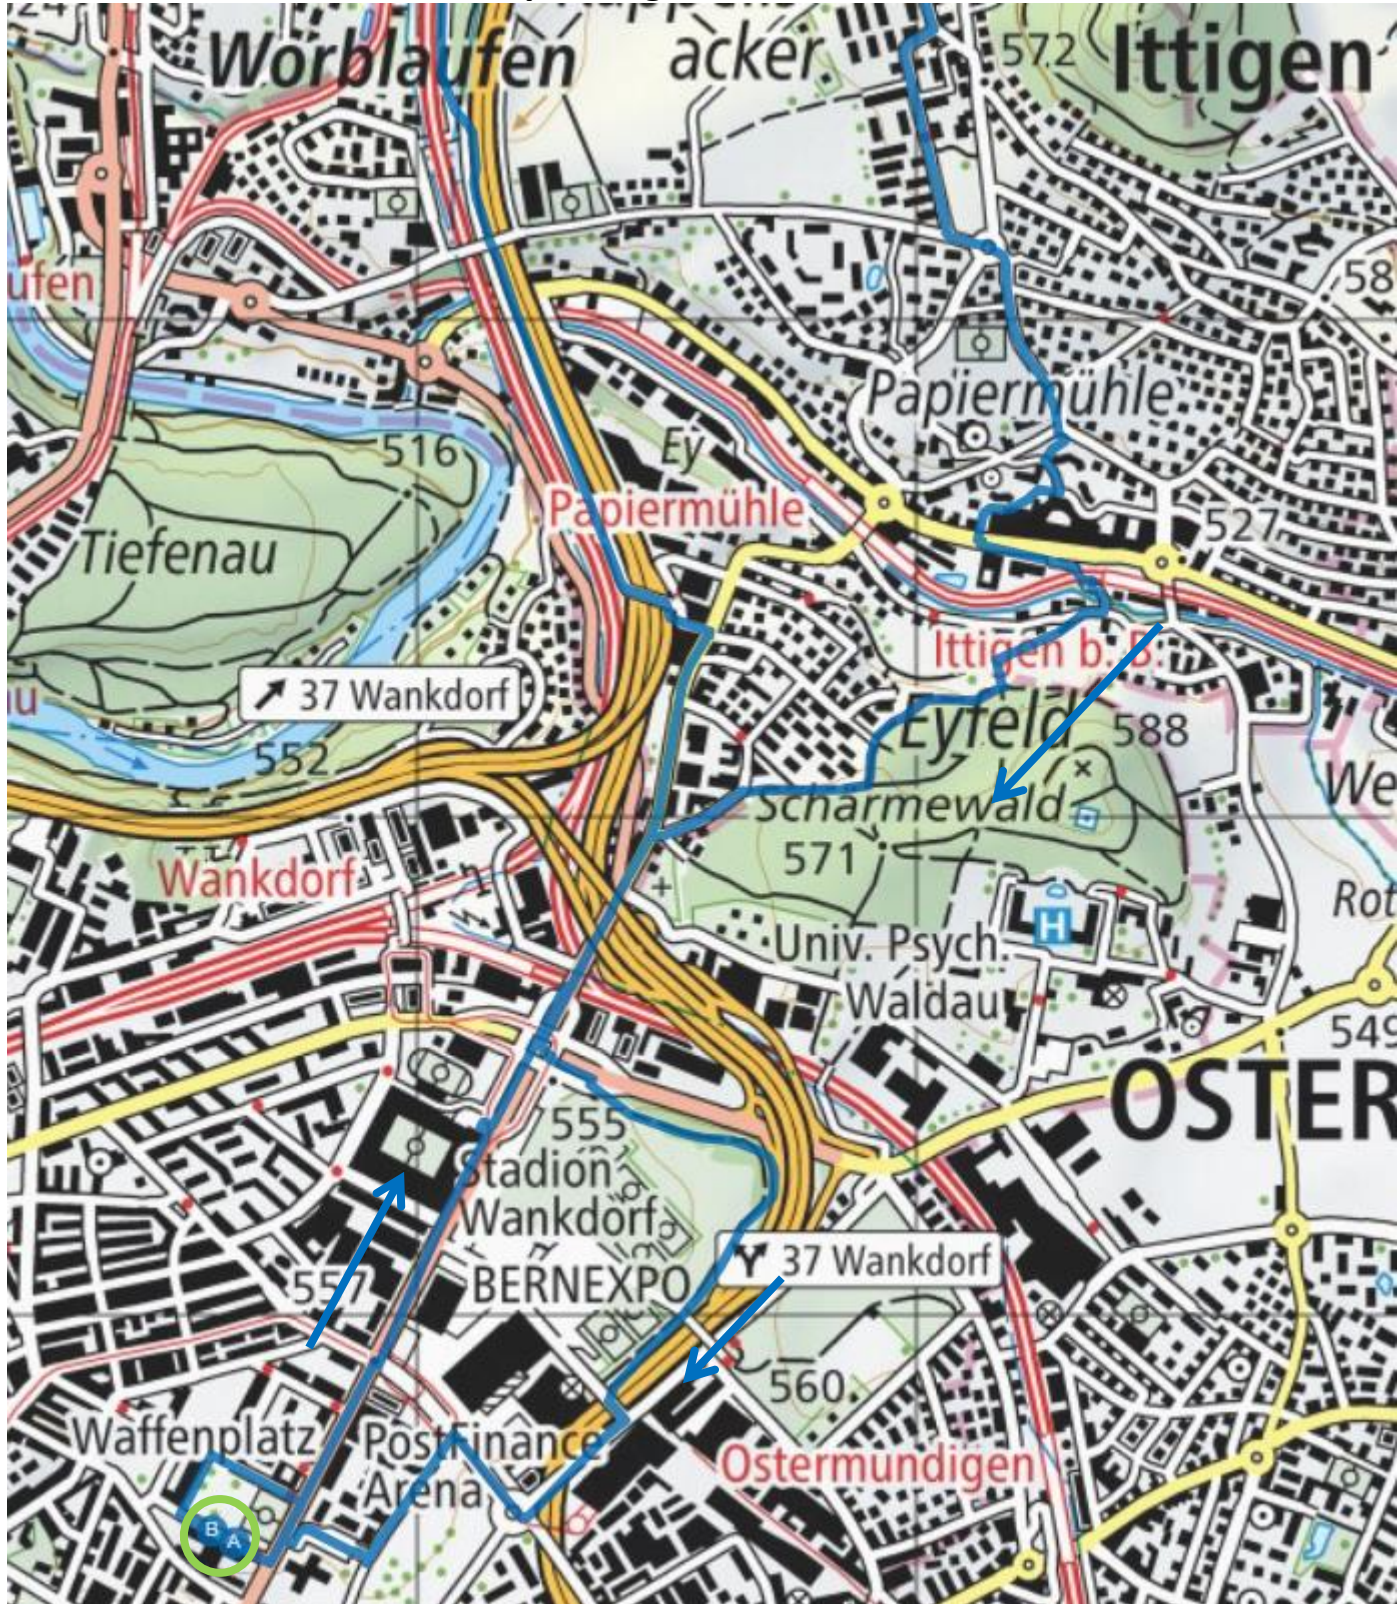

Marschstrecke Sonntag 20km Standard Teil 1,  
Mit Alternative 1 und 2, bei Sperrung Wankdorfkreisel

Januar 2025

[/?lang=de&bgLayer=pk&season=summer&resolution=4.98&E=2603329&N=1205384&photos=yes&logo=yes&detours=yes&trackId=878492596](https://www.openstreetmap.org/?lang=de&bgLayer=pk&season=summer&resolution=4.98&E=2603329&N=1205384&photos=yes&logo=yes&detours=yes&trackId=878492596)

Distanz ca 20.13km

Schützenhaus Sand  
Distanz ca. 10.3km  
Mit San

Marschstrecke Sonntag 20km Standard Teil 2,

Januar 2025

Mit Alternative 1 und 2, bei Sperrung Wankdorfkreisel

[/?lang=de&bgLayer=pk&season=summer&resolution=4.98&E=2603329&N=1205384&photos=yes&logo=yes&detours=yes&tackId=878492596](https://www.google.com/maps/@46.94829,7.44384,15z/data=!3m1!1e3!3m2!1s0x4878492596:0x0000000000000000?lang=de&bgLayer=pk&season=summer&resolution=4.98&E=2603329&N=1205384&photos=yes&logo=yes&detours=yes&tackId=878492596)

Start / Ziel

Variante 1, 20, 30, 40km  
10km nur bei Sperrung Aareweg