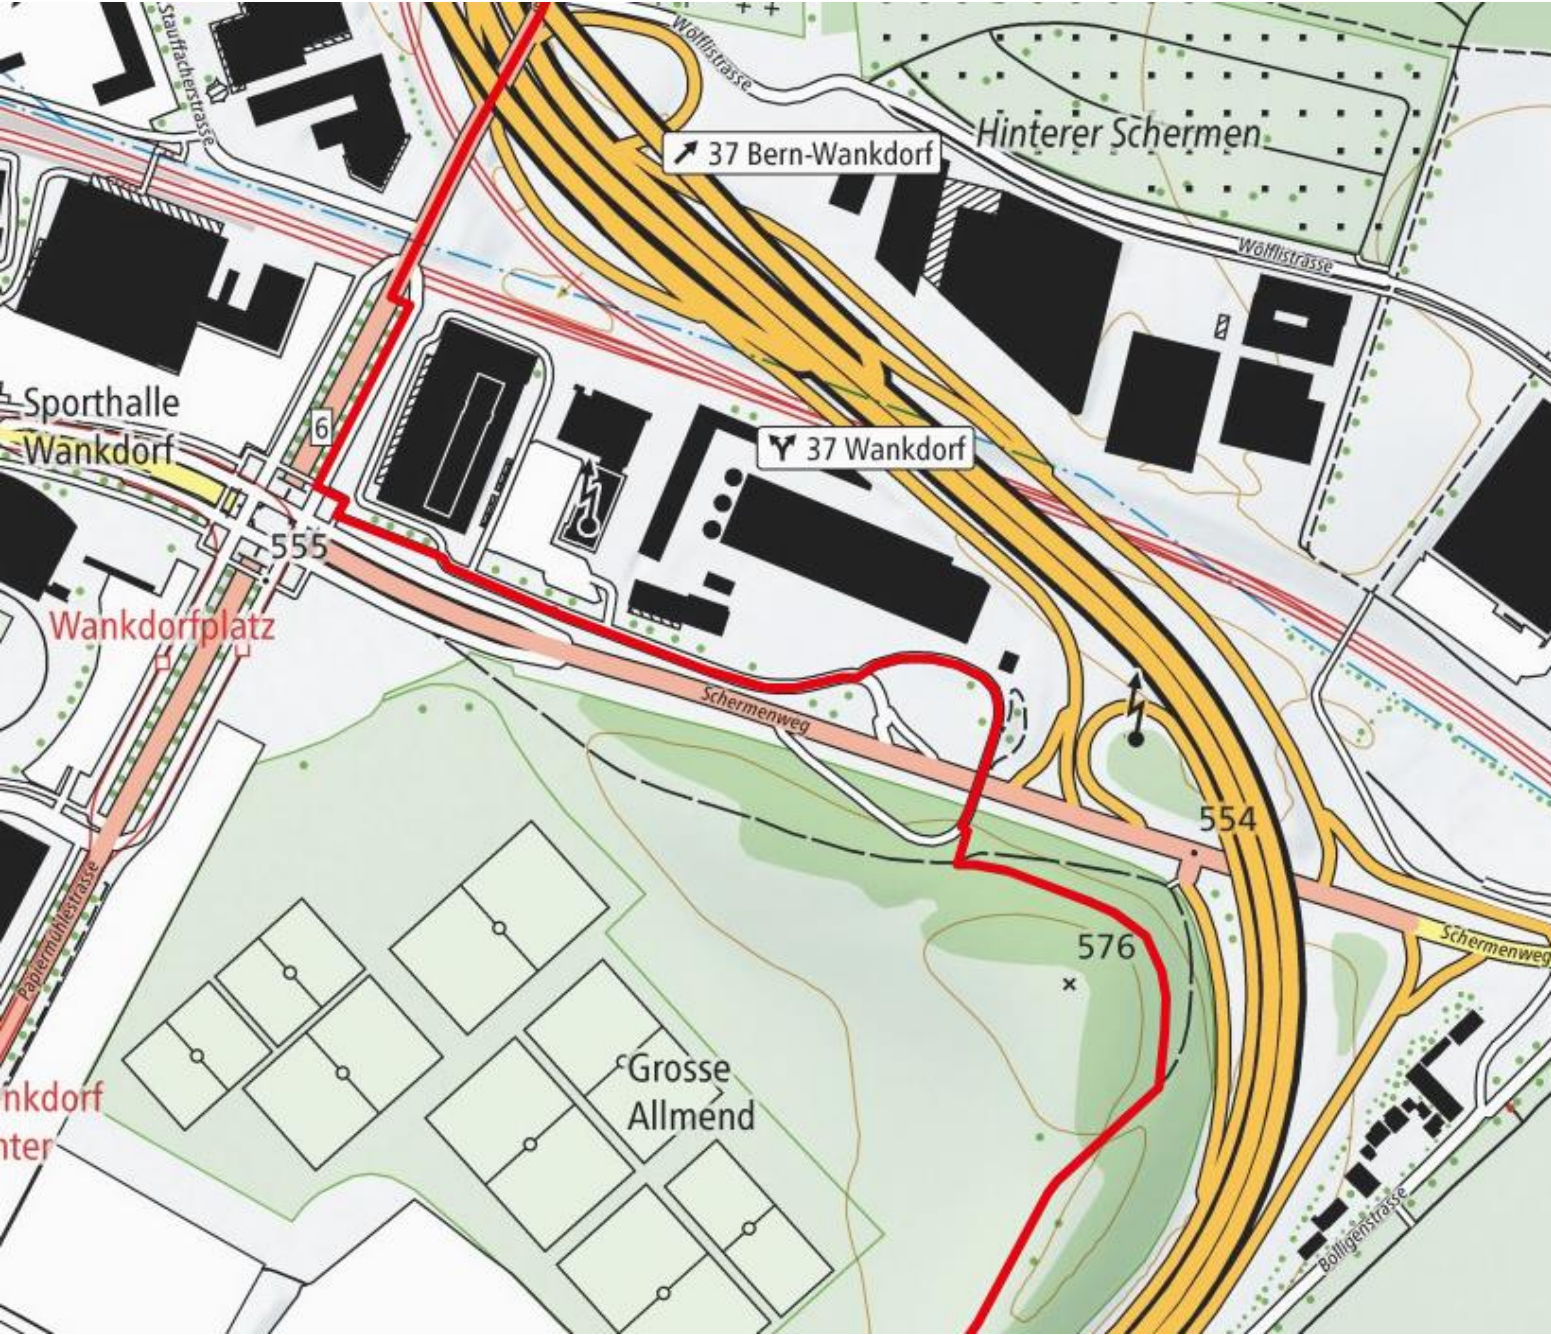

Marschstrecke Sonntag 20km Standard Teil 1,  
Mit Alternative 1 und 2, bei Sperrung Wankdorfkreisel

Januar 2025

[/?lang=de&bgLayer=pk&season=summer&resolution=4.98&E=2603329&N=1205384&photos=yes&logo=yes&detours=yes&trackId=878492596](https://www.openstreetmap.org/?lang=de&bgLayer=pk&season=summer&resolution=4.98&E=2603329&N=1205384&photos=yes&logo=yes&detours=yes&trackId=878492596)

Distanz ca 20.13km

Schützenhaus Sand  
Distanz ca. 10.3km  
Mit San

Marschstrecke Sonntag 20km Standard Teil 2,

Januar 2025

Mit Alternative 1 und 2, bei Sperrung Wankdorfkreisel

[/?lang=de&bgLayer=pk&season=summer&resolution=4.98&E=2603329&N=1205384&photos=yes&logo=yes&detours=yes&tackId=878492596](https://www.google.com/maps/@46.94829,7.44384,15z/data=!3m1!1e3!3m2!1s0x4878492596:0x0000000000000000?lang=de&bgLayer=pk&season=summer&resolution=4.98&E=2603329&N=1205384&photos=yes&logo=yes&detours=yes&tackId=878492596)

Start / Ziel

Variante 1, 20, 30, 40km  
10km nur bei Sperrung Aareweg

# Variante 2 für 20, 30, 40km 10km nur bei Sperrung vom Aareweg