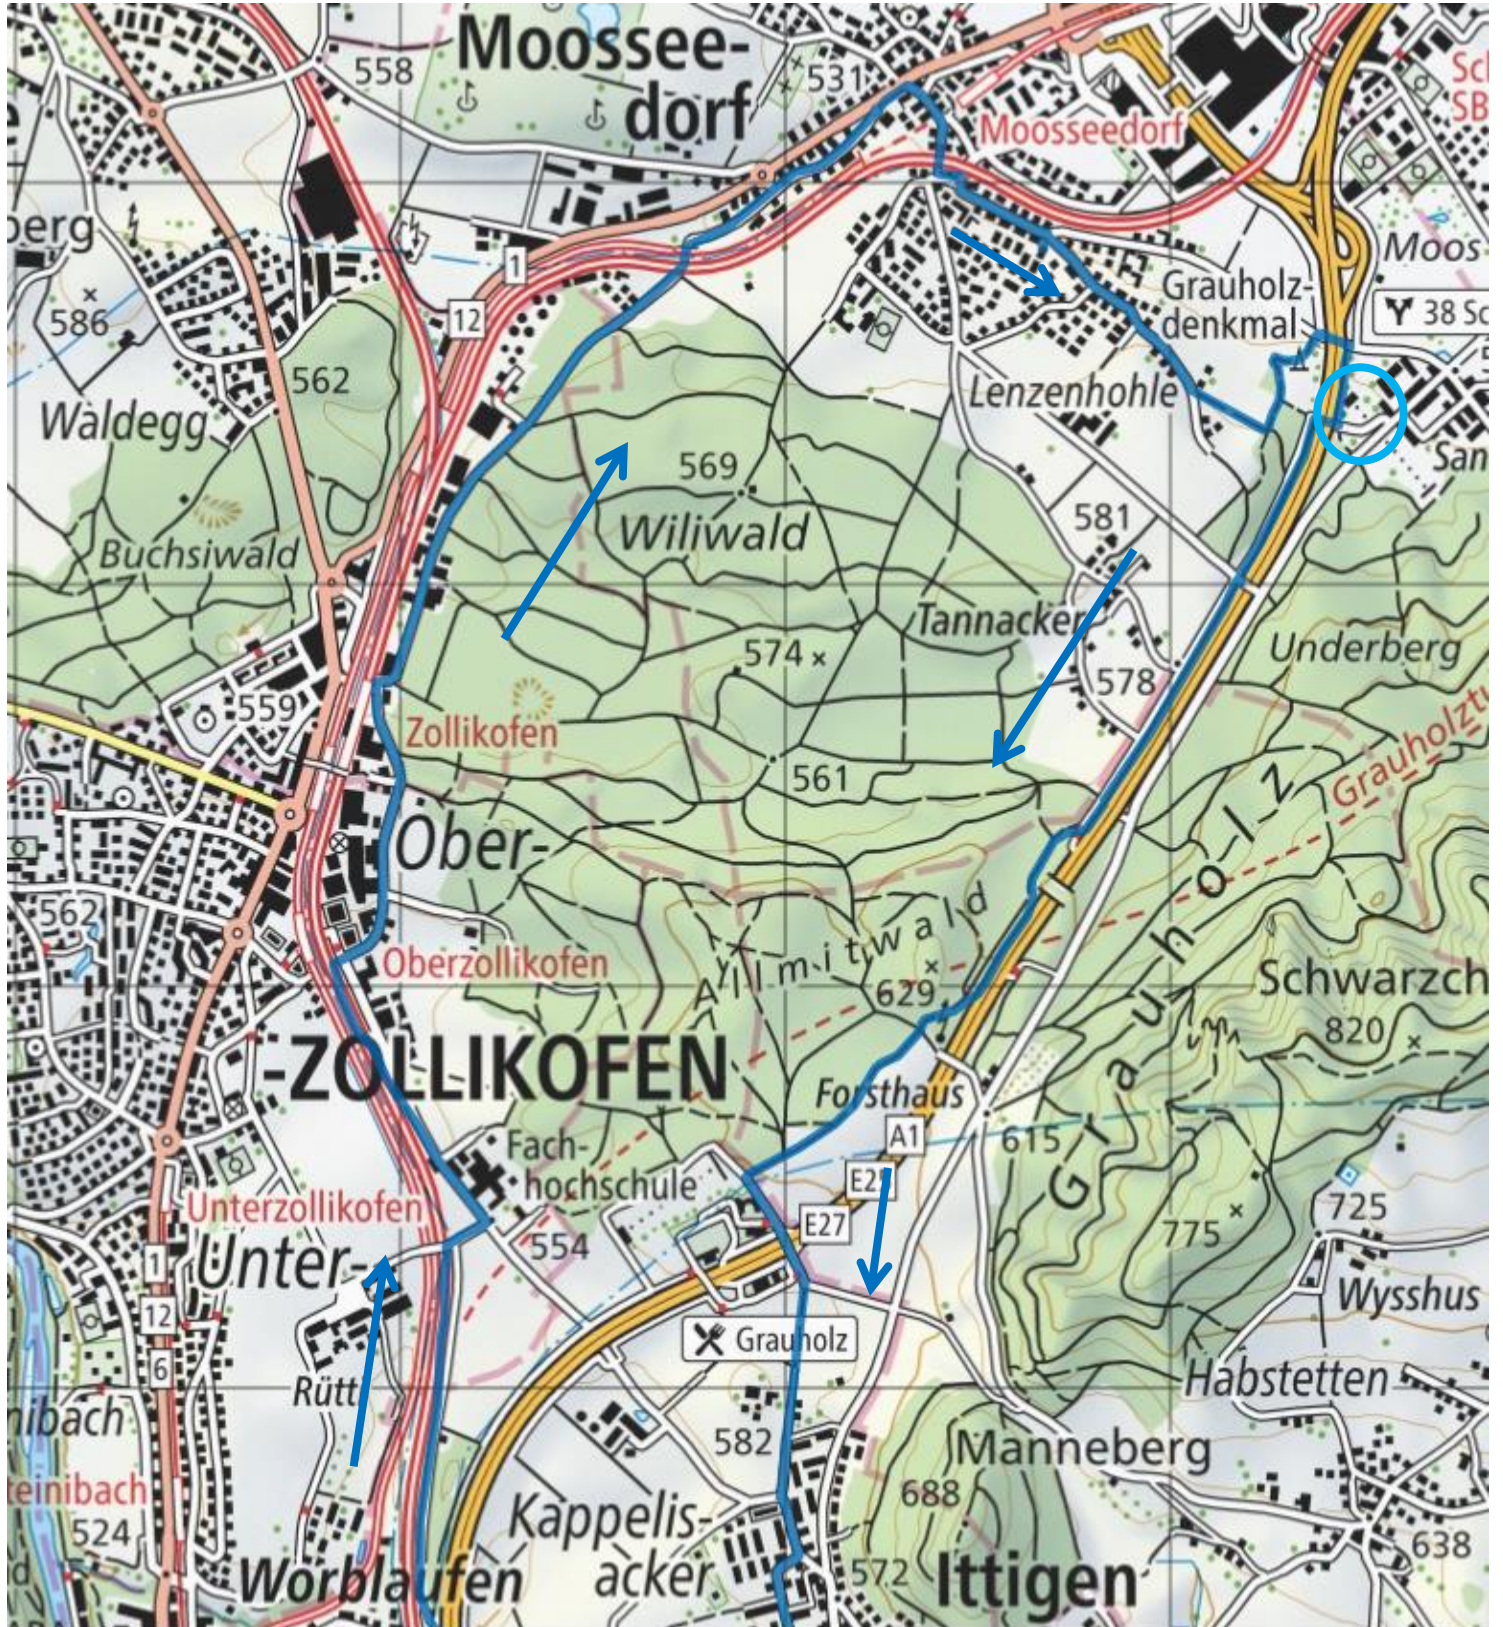

Marschstrecke Sonntag 20km Standard Teil 1,  
Mit Alternative 1 und 2, bei Sperrung Wankdorfkreisel

Januar 2025

[/?lang=de&bgLayer=pk&season=summer&resolution=4.98&E=2603329&N=1205384&photos=yes&logo=yes&detours=yes&trackId=878492596](https://www.openstreetmap.org/?lang=de&bgLayer=pk&season=summer&resolution=4.98&E=2603329&N=1205384&photos=yes&logo=yes&detours=yes&trackId=878492596)

Distanz ca 20.13km

Schützenhaus Sand  
Distanz ca. 10.3km  
Mit San

Marschstrecke Sonntag 20km Standard Teil 2,

Januar 2025

Mit Alternative 1 und 2, bei Sperrung Wankdorfkreisel

[/?lang=de&bgLayer=pk&season=summer&resolution=4.98&E=2603329&N=1205384&photos=yes&logo=yes&detours=yes&tackId=878492596](https://www.google.com/maps/@46.94829,7.44384,15z/data=!3m1!1e3!3m2!1s0x4878492596:0x0000000000000000?lang=de&bgLayer=pk&season=summer&resolution=4.98&E=2603329&N=1205384&photos=yes&logo=yes&detours=yes&tackId=878492596)

Start / Ziel

Variante 1, 20, 30, 40km  
10km nur bei Sperrung Aareweg

# Variante 2 für 20, 30, 40km 10km nur bei Sperrung vom Aareweg