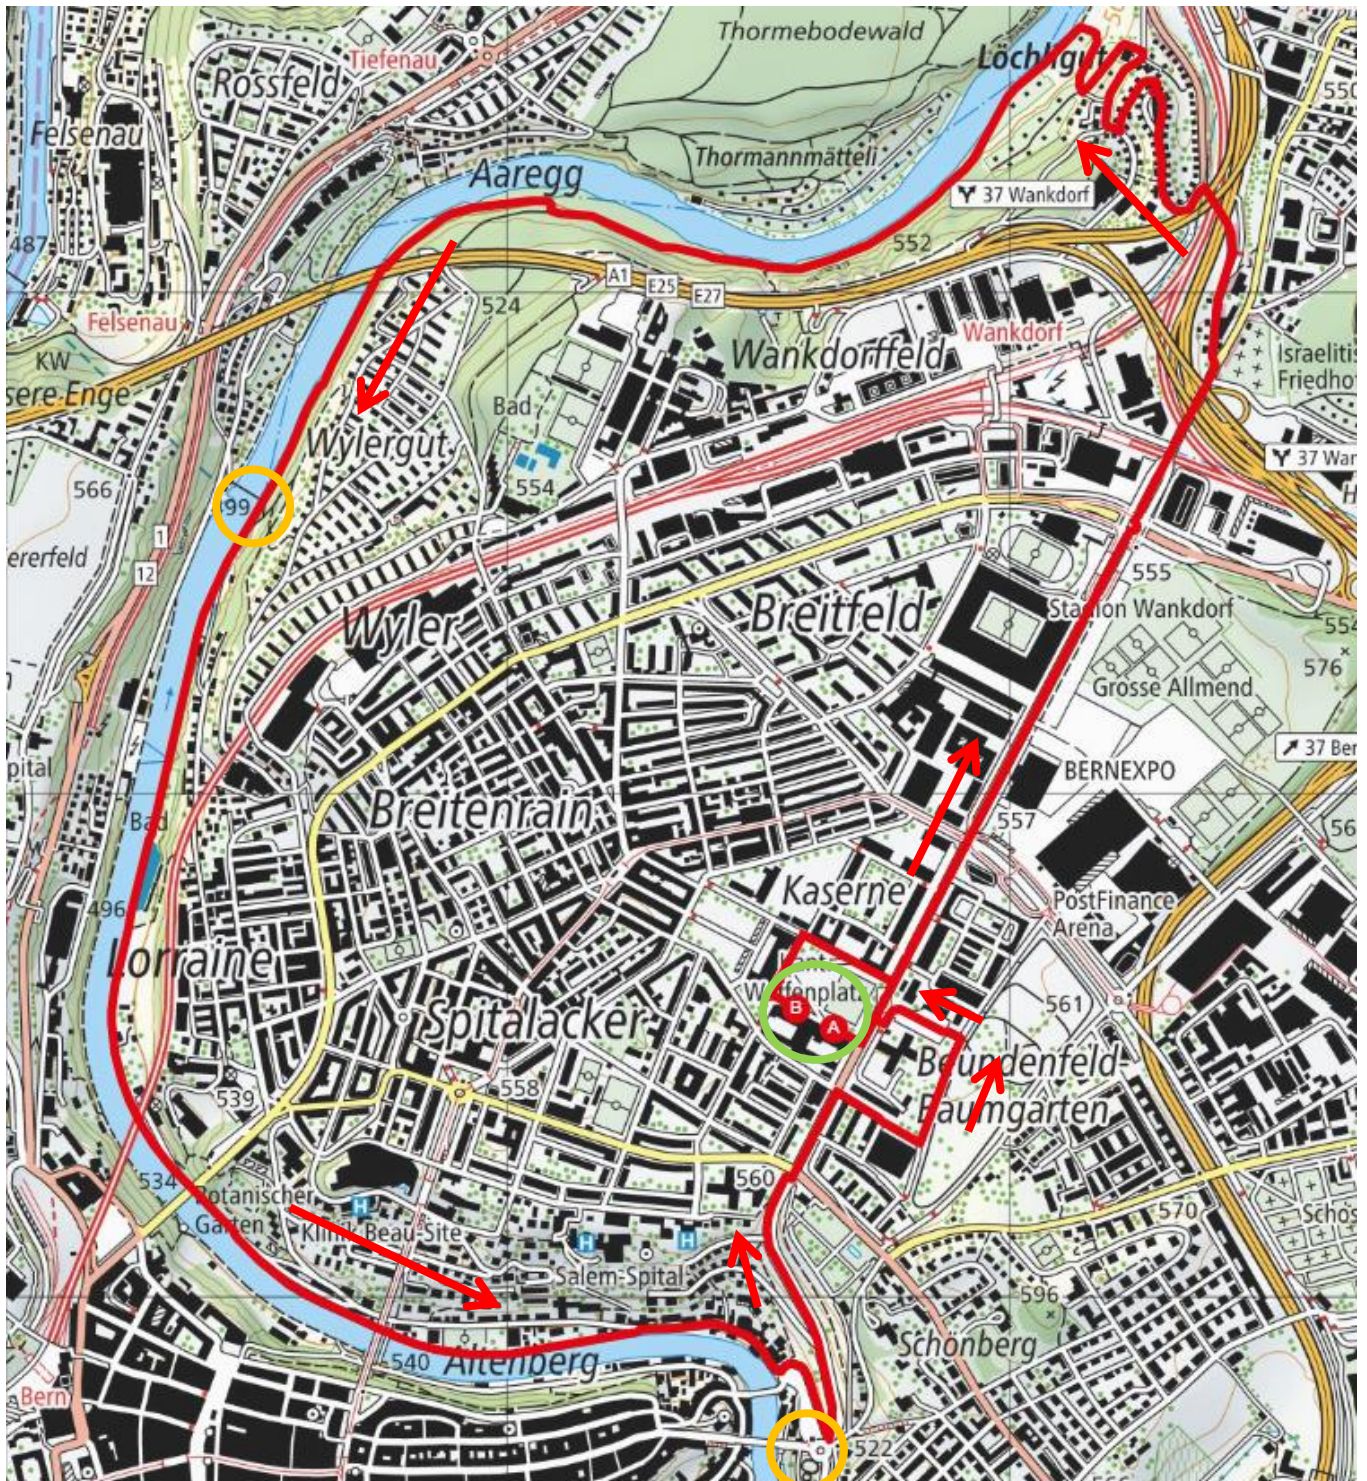

Marschstrecke Sonntag, 10km Standart

Januar 2025

Mit Alternative bei Sperrung Aargauerstalden

//?lang=de&bgLayer=pk&season=summer&resolution=3.23&E=2601327&N=1201124&photos=yes&logo=yes&detours=yes&trackId=733214864

Distanz ca.
10.11km

Rastplatz Enghalde Pt 499, 5km
Rastplatz inoffiziell Bärengraben
Ca. 8.2 km

Alternative

Alternative 10km Sonntag Ziel