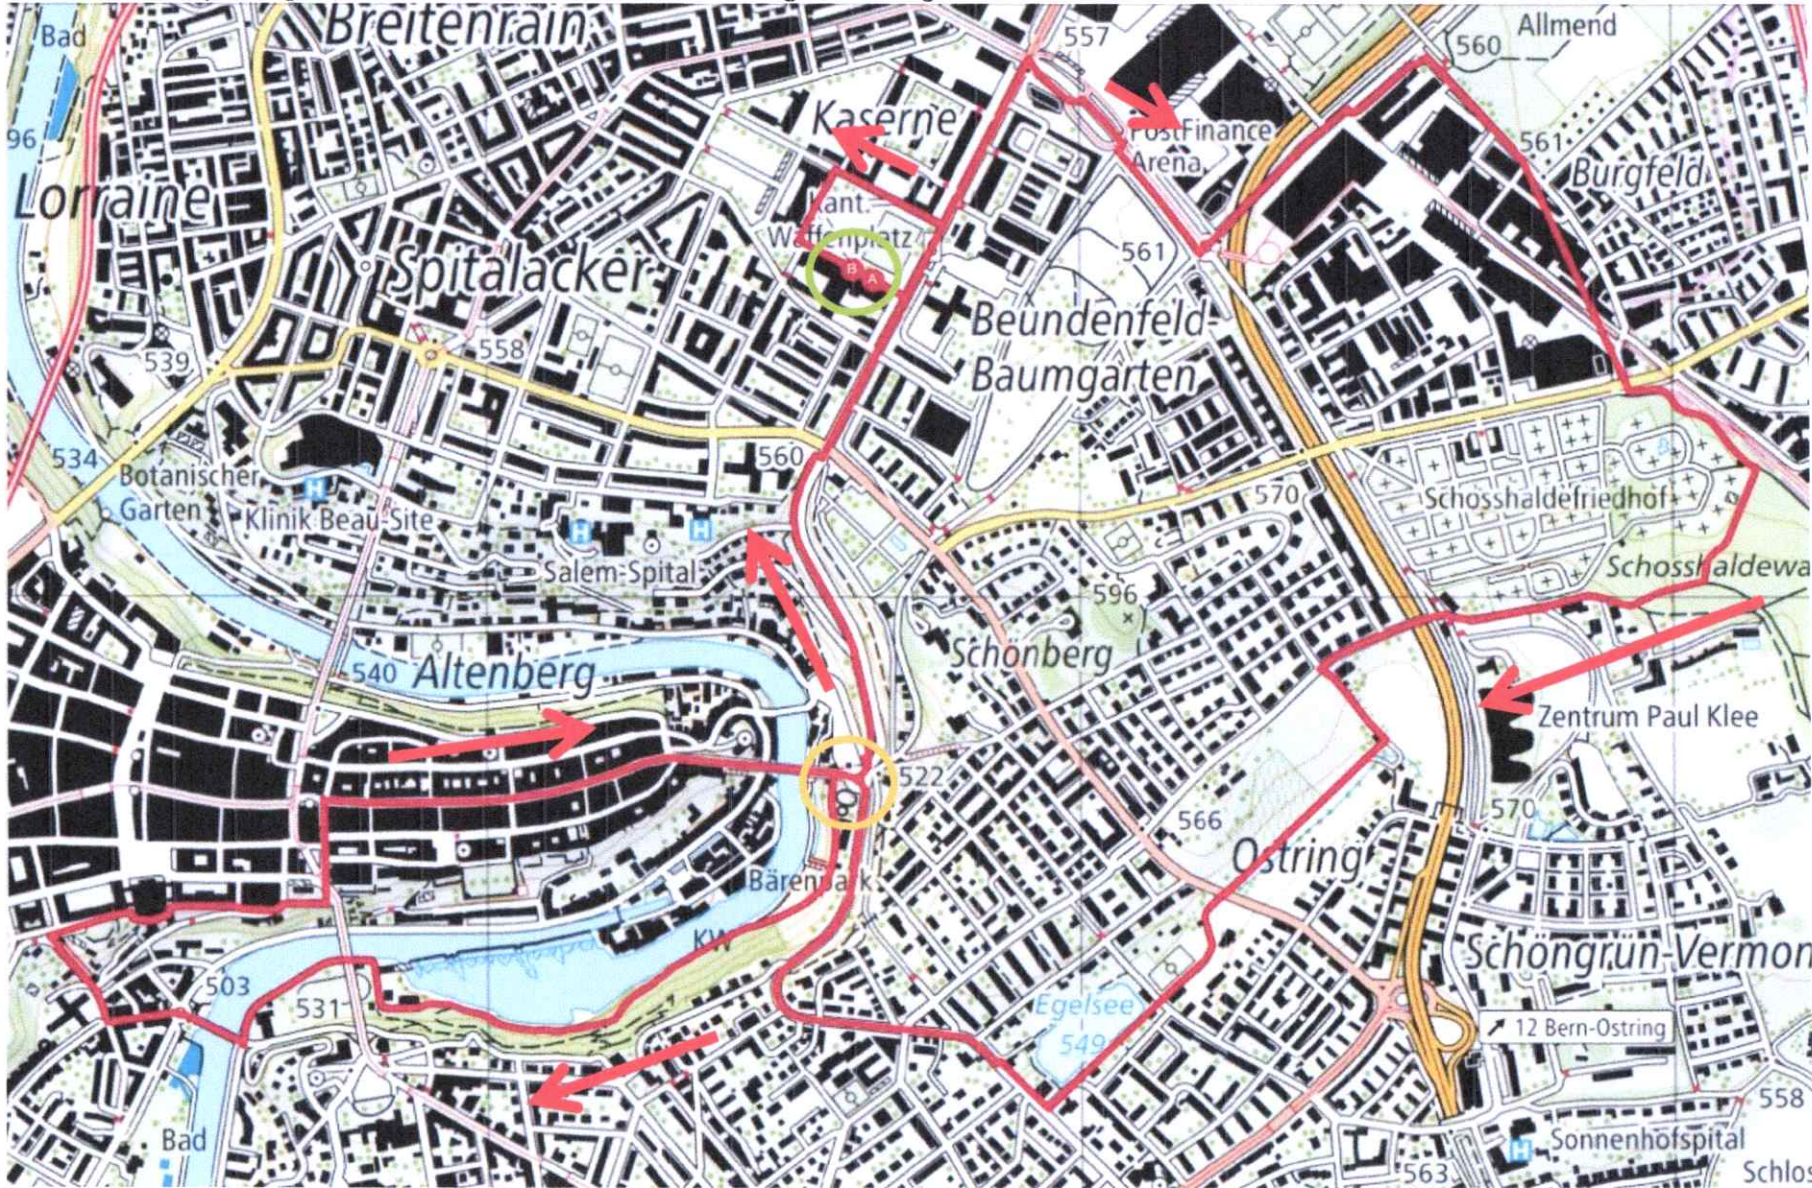

Marschstrecke Samstag 10km 2025 Standard 2026

August 2025

Mit Alternative Sperrung Schosshaldenfriedhof und Hochwasser Englische Anlage

?lang=de&bgLayer=pk&season=summer&resolution=2.48&E=2601864&N=1199935&photos=yes&logo=yes&detours=yes&trackId=737388085

Distanz ca 10.38km  Inoffizieller Rastplatz Bärengraben ca 5.4km  Start und Ziel