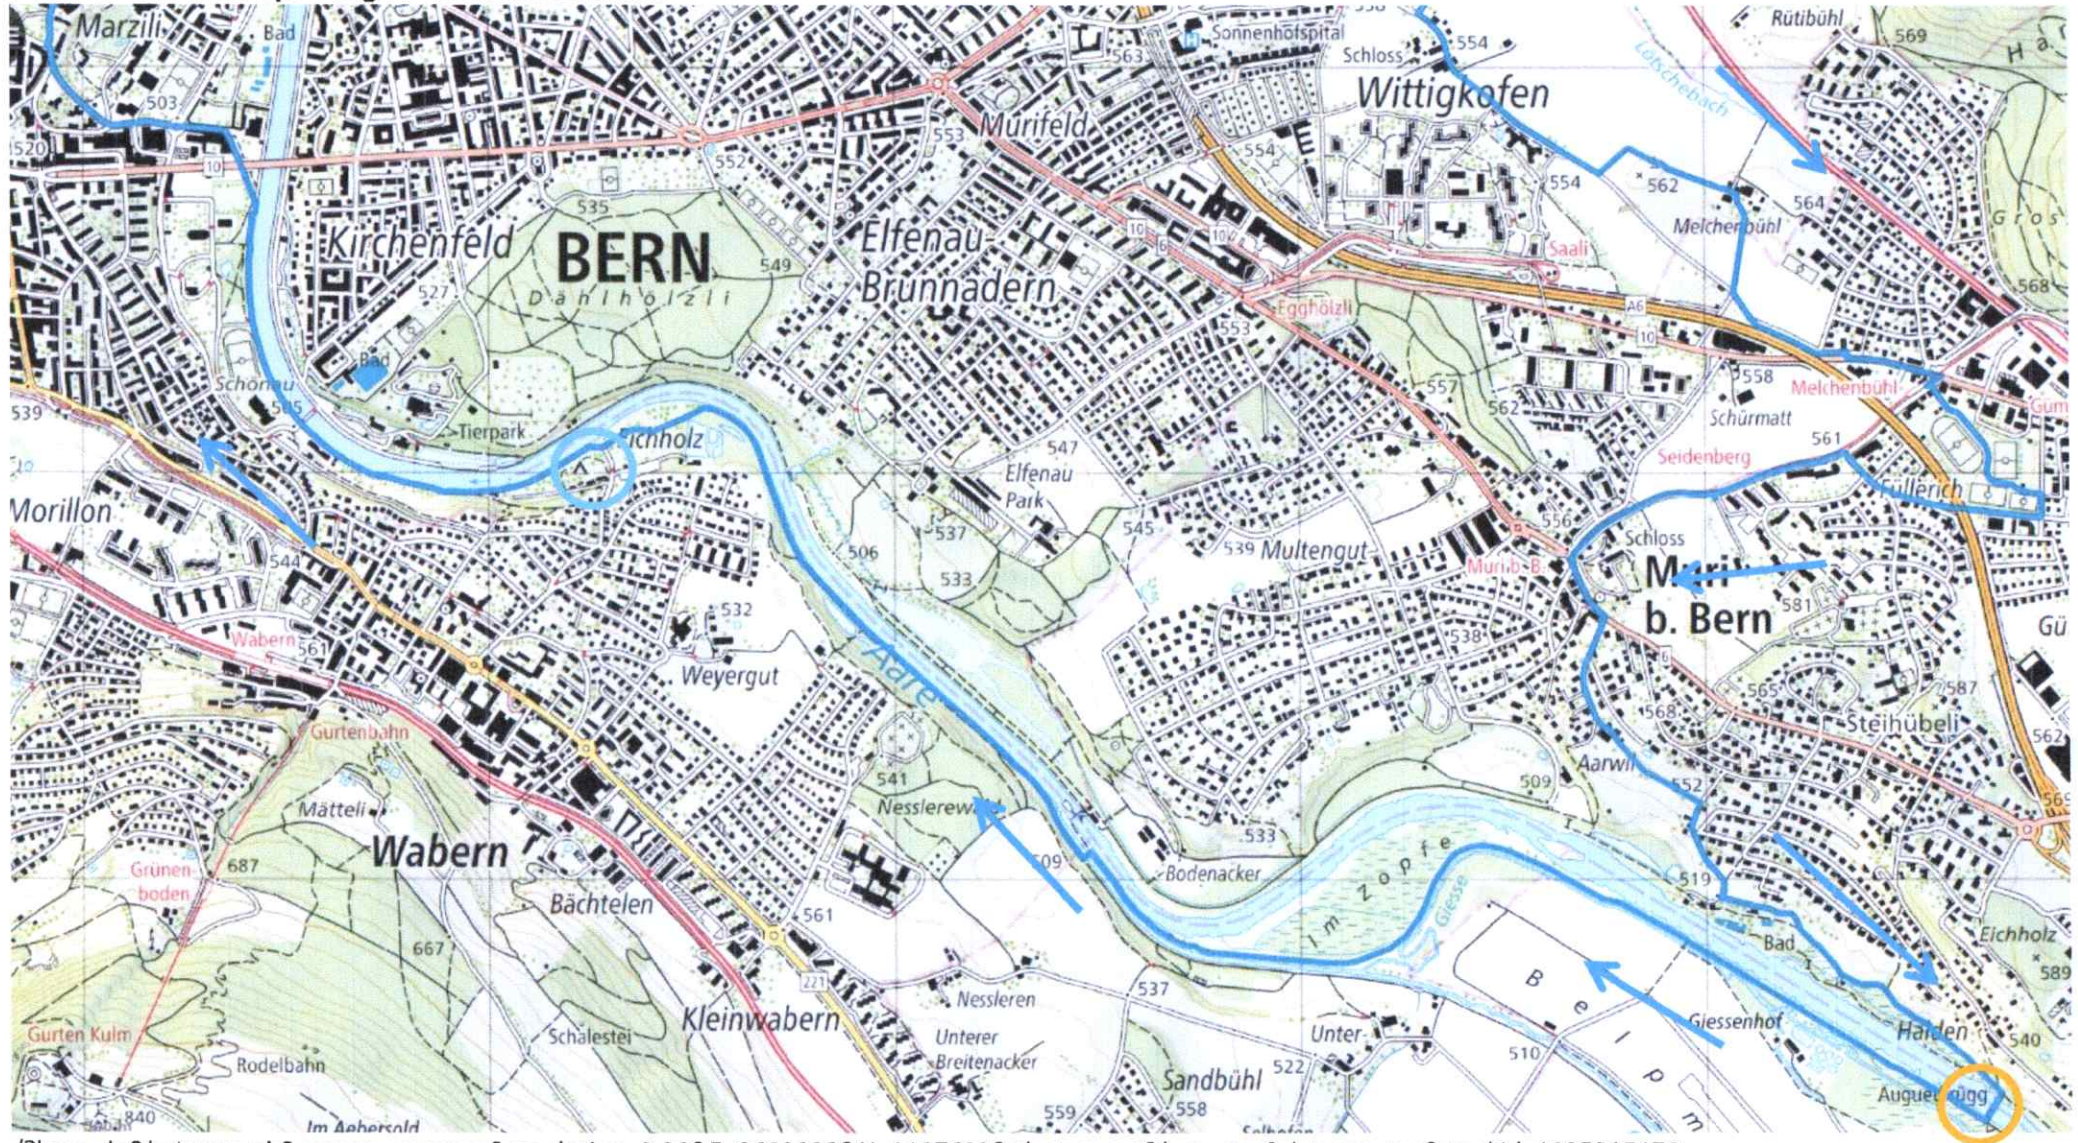

Marschstrecke Samstag 20km Standard, 1. Teil, 2026

August 2025

Mit Alternative bei Sperrung Schosshaldenfriedhof

[/?lang=de&bgLayer=pk&season=summer&resolution=3.39&E=2602989&N=1197682&photos=yes&logo=yes&detours=yes&trackId=1835315178](https://www.google.com/maps/@46.9482,7.4482,15z)

Distanz ca. 18.5 km

Start und Ziel

Inoffizieller Rastplatz Bärengraben ca 18km

Marschstrecke Samstag 20km Standard, 2. Teil, 2026

August 2025

Mit Alternative bei Sperrung Schosshaldenfriedhof

[/?lang=de&bgLayer=pk&season=summer&resolution=3.39&E=2602989&N=1197682&photos=yes&logo=yes&detours=yes&trackId=1835315178](https://www.openstreetmap.org/?lang=de&bgLayer=pk&season=summer&resolution=3.39&E=2602989&N=1197682&photos=yes&logo=yes&detours=yes&trackId=1835315178)

Rastplatz
Augutbrücke
Distanz ca. 9.6km

Rastplatz Eichholz
Distanz ca. 14.2km