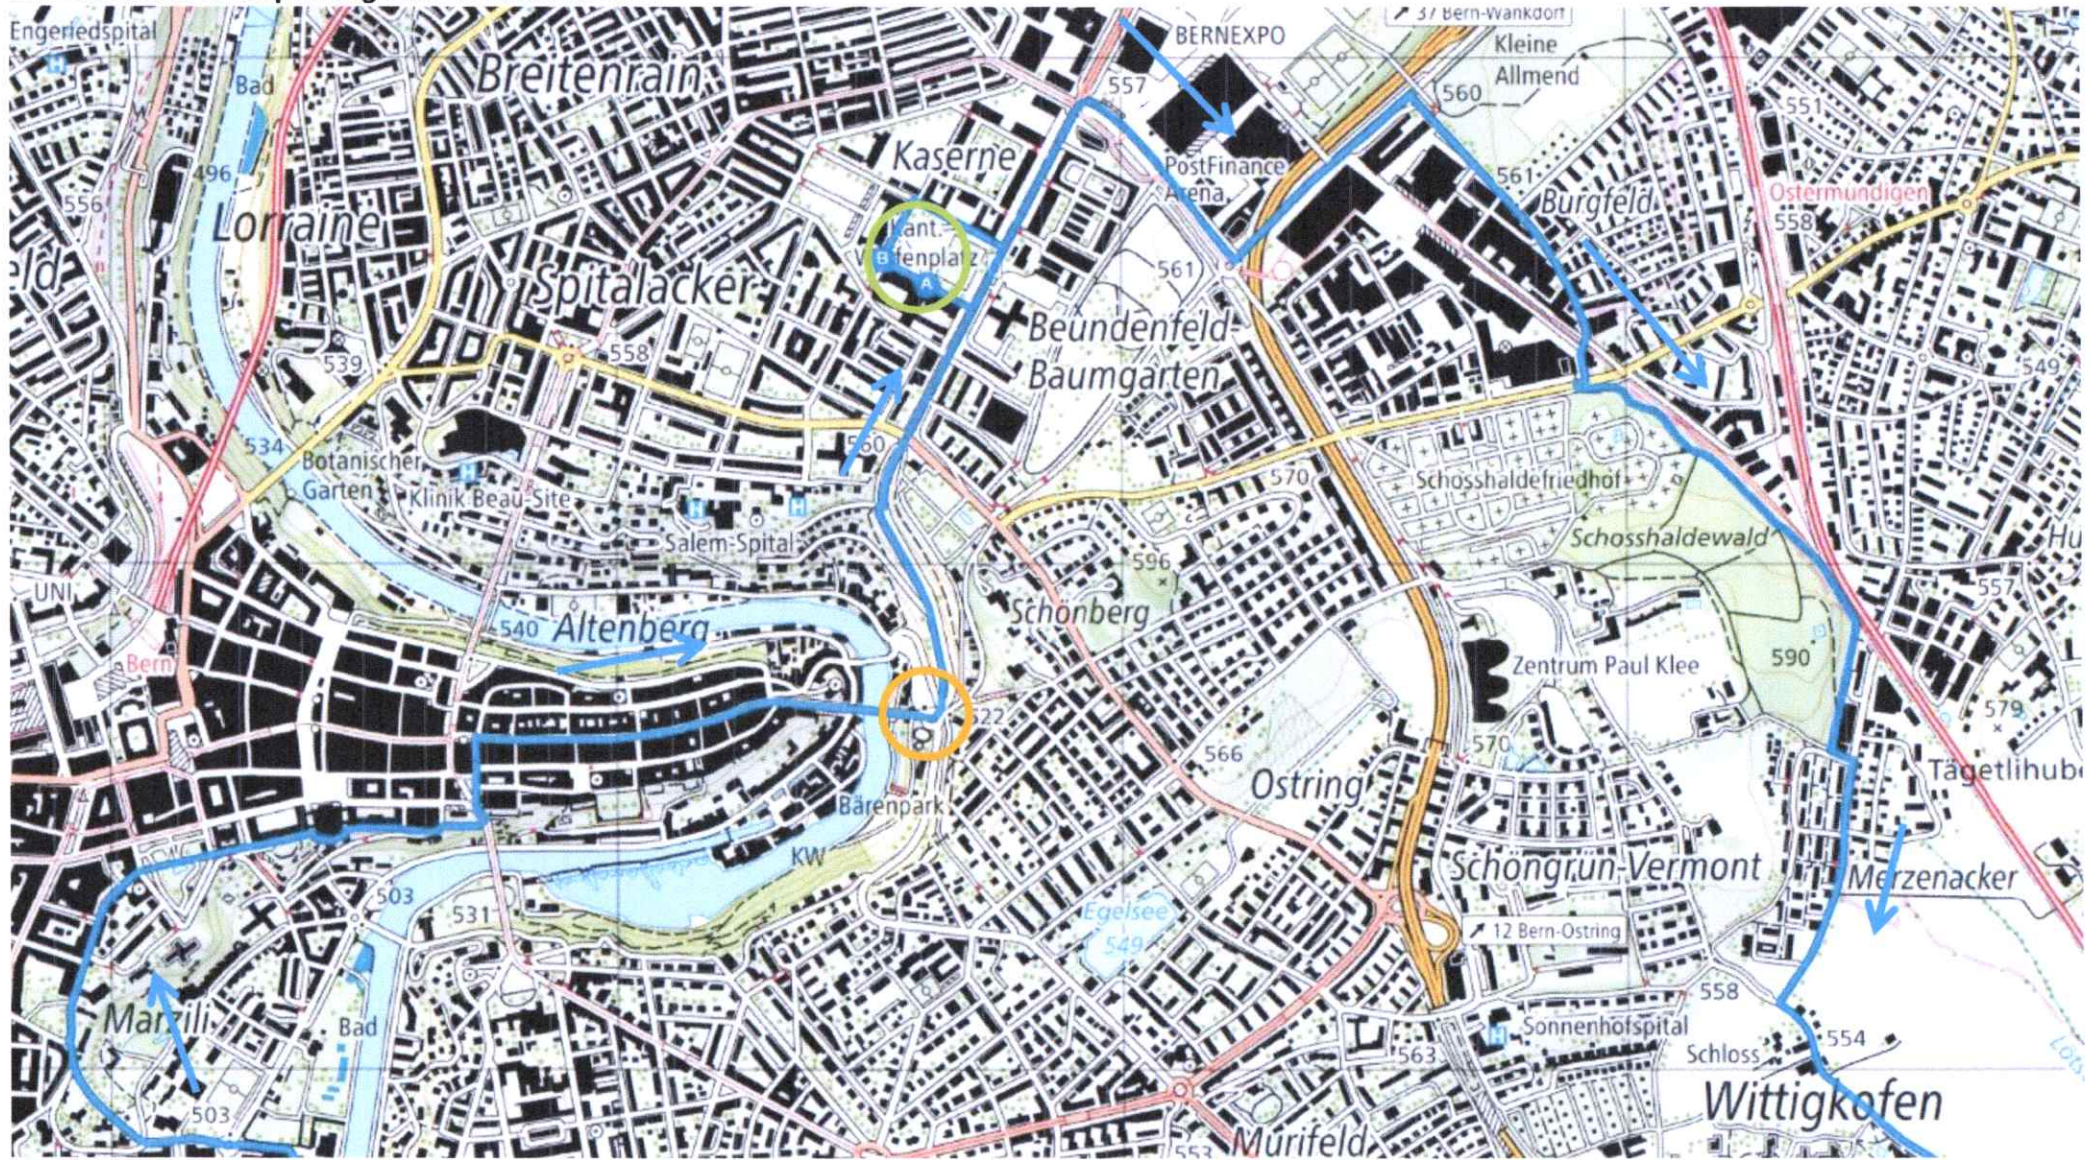

Marschstrecke Samstag 20km Standard, 1. Teil, 2026

August 2025

Mit Alternative bei Sperrung Schosshaldenfriedhof

[/?lang=de&bgLayer=pk&season=summer&resolution=3.39&E=2602989&N=1197682&photos=yes&logo=yes&detours=yes&trackId=1835315178](https://www.google.com/maps/@46.9482,7.4482,15z)

Distanz ca. 18.5 km

Start und Ziel

Inoffizieller Rastplatz Bärengraben ca 18km

Marschstrecke Samstag 20km Standard, 2. Teil, 2026

August 2025

Mit Alternative bei Sperrung Schosshaldenfriedhof

[/?lang=de&bgLayer=pk&season=summer&resolution=3.39&E=2602989&N=1197682&photos=yes&logo=yes&detours=yes&trackId=1835315178](https://www.openstreetmap.org/?lang=de&bgLayer=pk&season=summer&resolution=3.39&E=2602989&N=1197682&photos=yes&logo=yes&detours=yes&trackId=1835315178)

Rastplatz
Augutbrücke
Distanz ca. 9.6km

Rastplatz Eichholz
Distanz ca. 14.2km