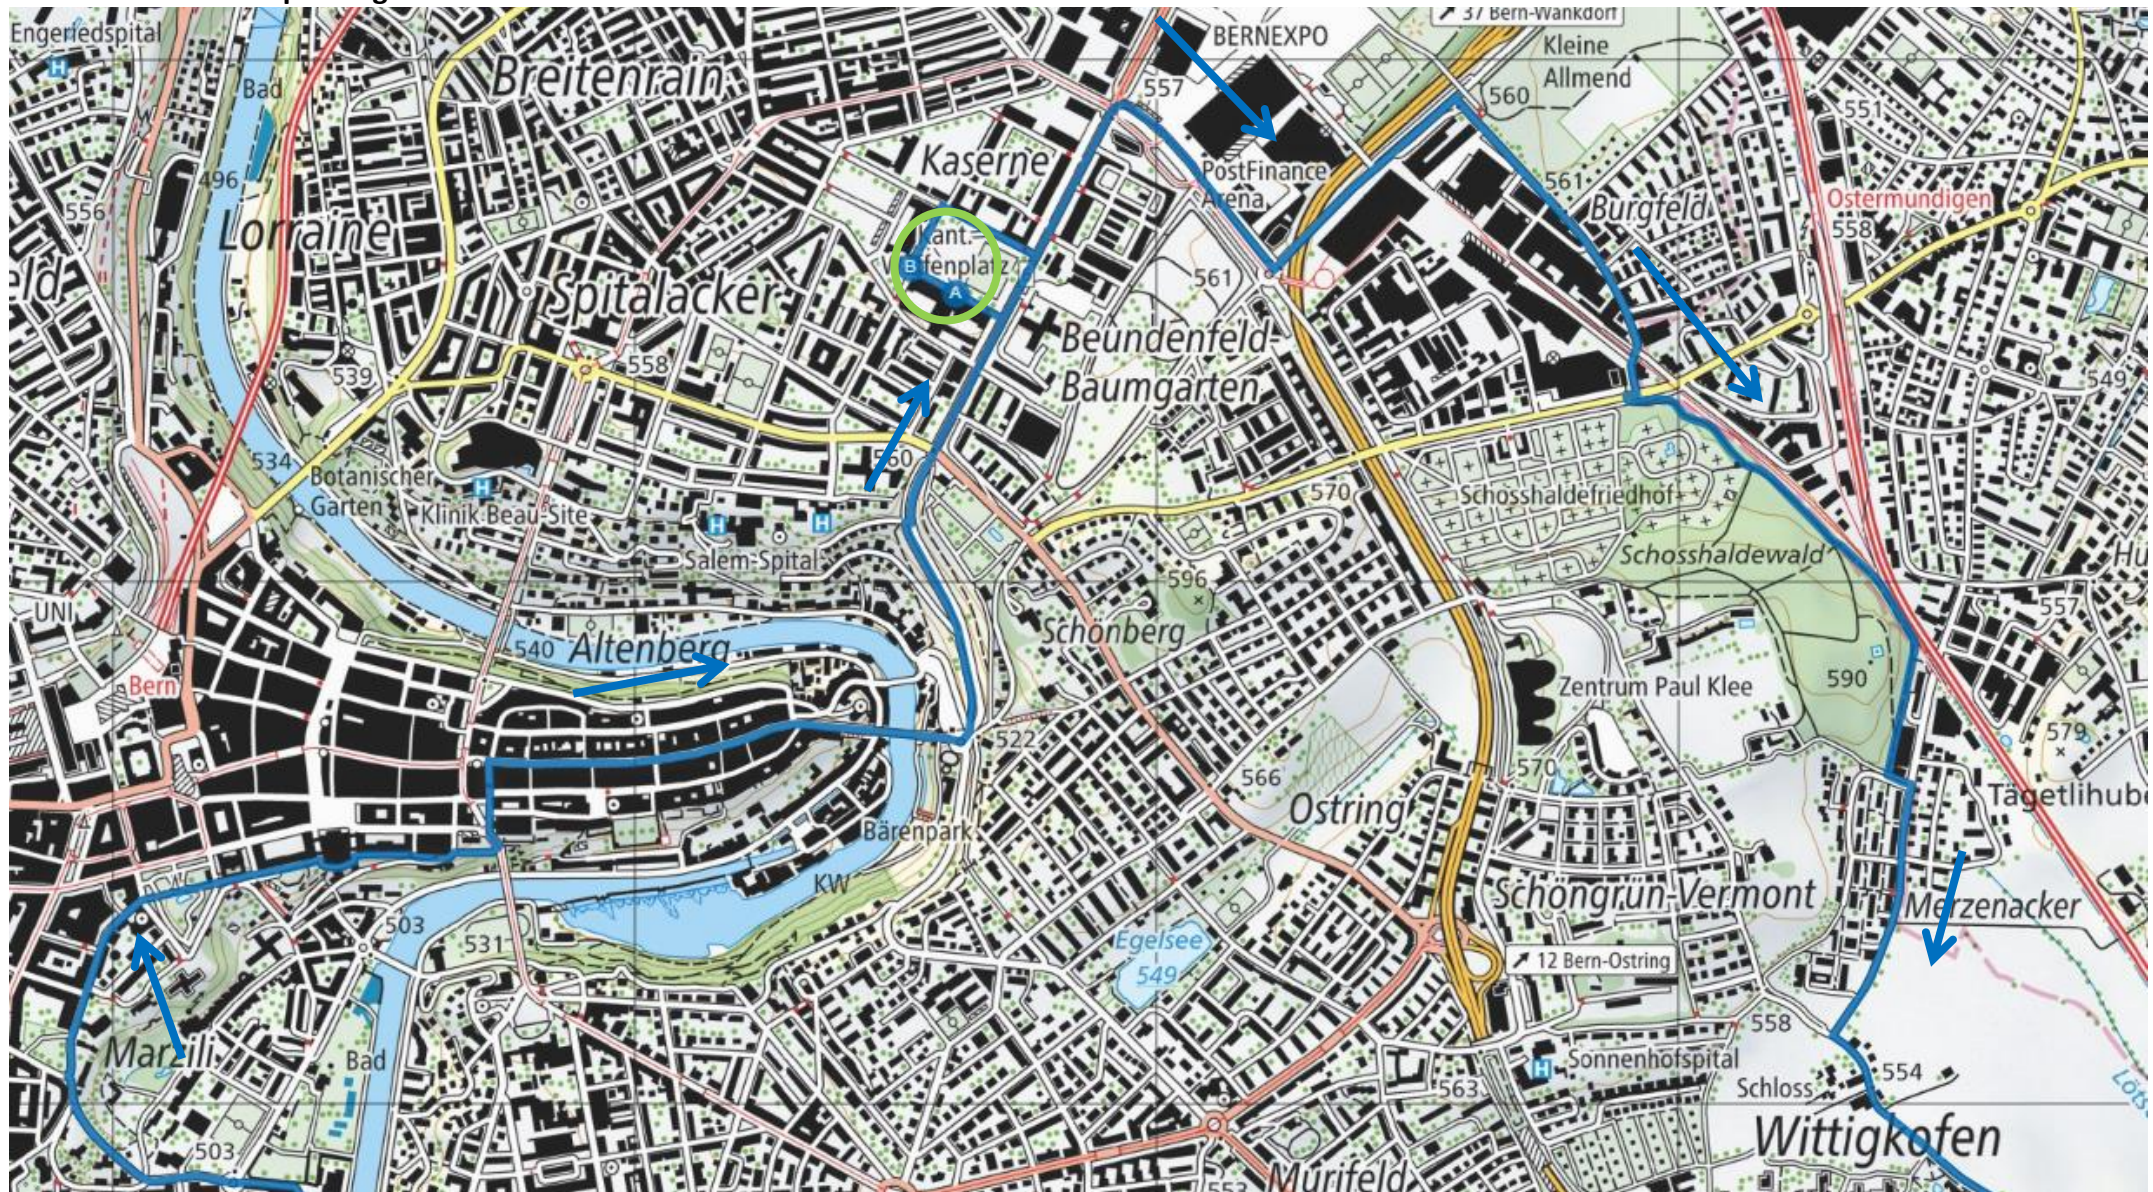

Marschstrecke Samstag 20km Standard, 1. Teil

Januar 2025

Mit Alternative bei Sperrung Schosshaldenfriedhof

[/?lang=de&bgLayer=pk&season=summer&resolution=3.39&E=2602989&N=1197682&photos=yes&logo=yes&detours=yes&trackId=1835315178](https://www.openstreetmap.org/?lang=de&bgLayer=pk&season=summer&resolution=3.39&E=2602989&N=1197682&photos=yes&logo=yes&detours=yes&trackId=1835315178)

Distanz ca. 19.97 km

Start und Ziel

Marschstrecke Samstag 20km Standard, 2. Teil

Januar 2025

Mit Alternative bei Sperrung Schosshaldenfriedhof

[/?lang=de&bgLayer=pk&season=summer&resolution=3.39&E=2602989&N=1197682&photos=yes&logo=yes&detours=yes&trackId=1835315178](https://www.openstreetmap.org/?lang=de&bgLayer=pk&season=summer&resolution=3.39&E=2602989&N=1197682&photos=yes&logo=yes&detours=yes&trackId=1835315178)

Rastplatz
Augutbrücke
Distanz ca. 9.7km

Rastplatz Eichholz
Distanz ca. 14.3km

Alternative bei Sperrung Schosshaldefriedhof / Waldeck