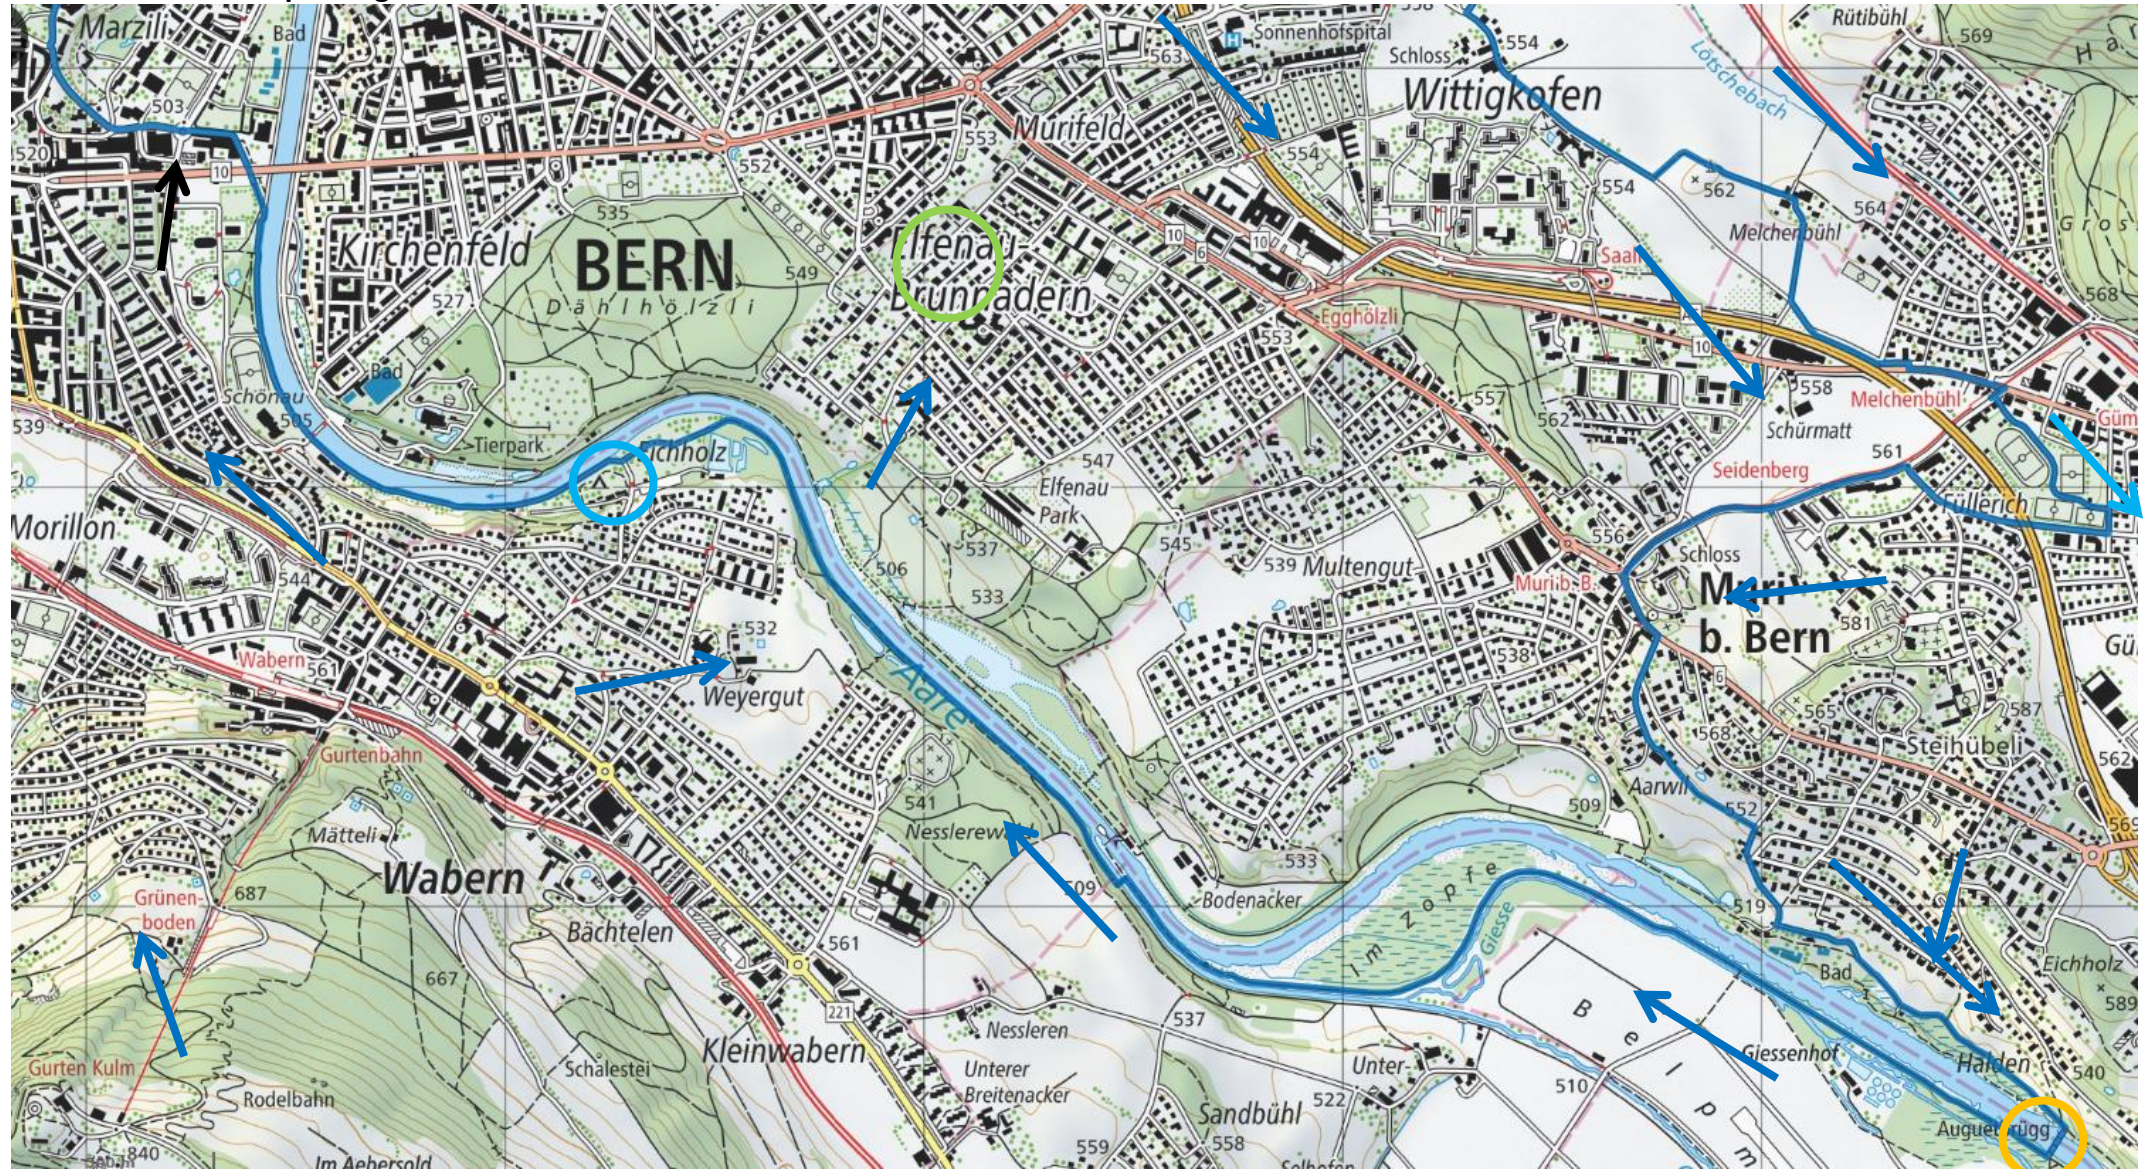

Marschstrecke Samstag 20km Standard, 1. Teil

Januar 2025

Mit Alternative bei Sperrung Schosshaldenfriedhof

[/?lang=de&bgLayer=pk&season=summer&resolution=3.39&E=2602989&N=1197682&photos=yes&logo=yes&detours=yes&trackId=1835315178](https://www.openstreetmap.org/?lang=de&bgLayer=pk&season=summer&resolution=3.39&E=2602989&N=1197682&photos=yes&logo=yes&detours=yes&trackId=1835315178)

Distanz ca. 19.97 km

Start und Ziel

Marschstrecke Samstag 20km Standard, 2. Teil

Januar 2025

Mit Alternative bei Sperrung Schosshaldenfriedhof

[/?lang=de&bgLayer=pk&season=summer&resolution=3.39&E=2602989&N=1197682&photos=yes&logo=yes&detours=yes&trackId=1835315178](https://www.openstreetmap.org/?lang=de&bgLayer=pk&season=summer&resolution=3.39&E=2602989&N=1197682&photos=yes&logo=yes&detours=yes&trackId=1835315178)

Rastplatz
Augutbrücke
Distanz ca. 9.7km

Rastplatz Eichholz
Distanz ca. 14.3km

Alternative bei Sperrung Schosshaldefriedhof / Waldeck