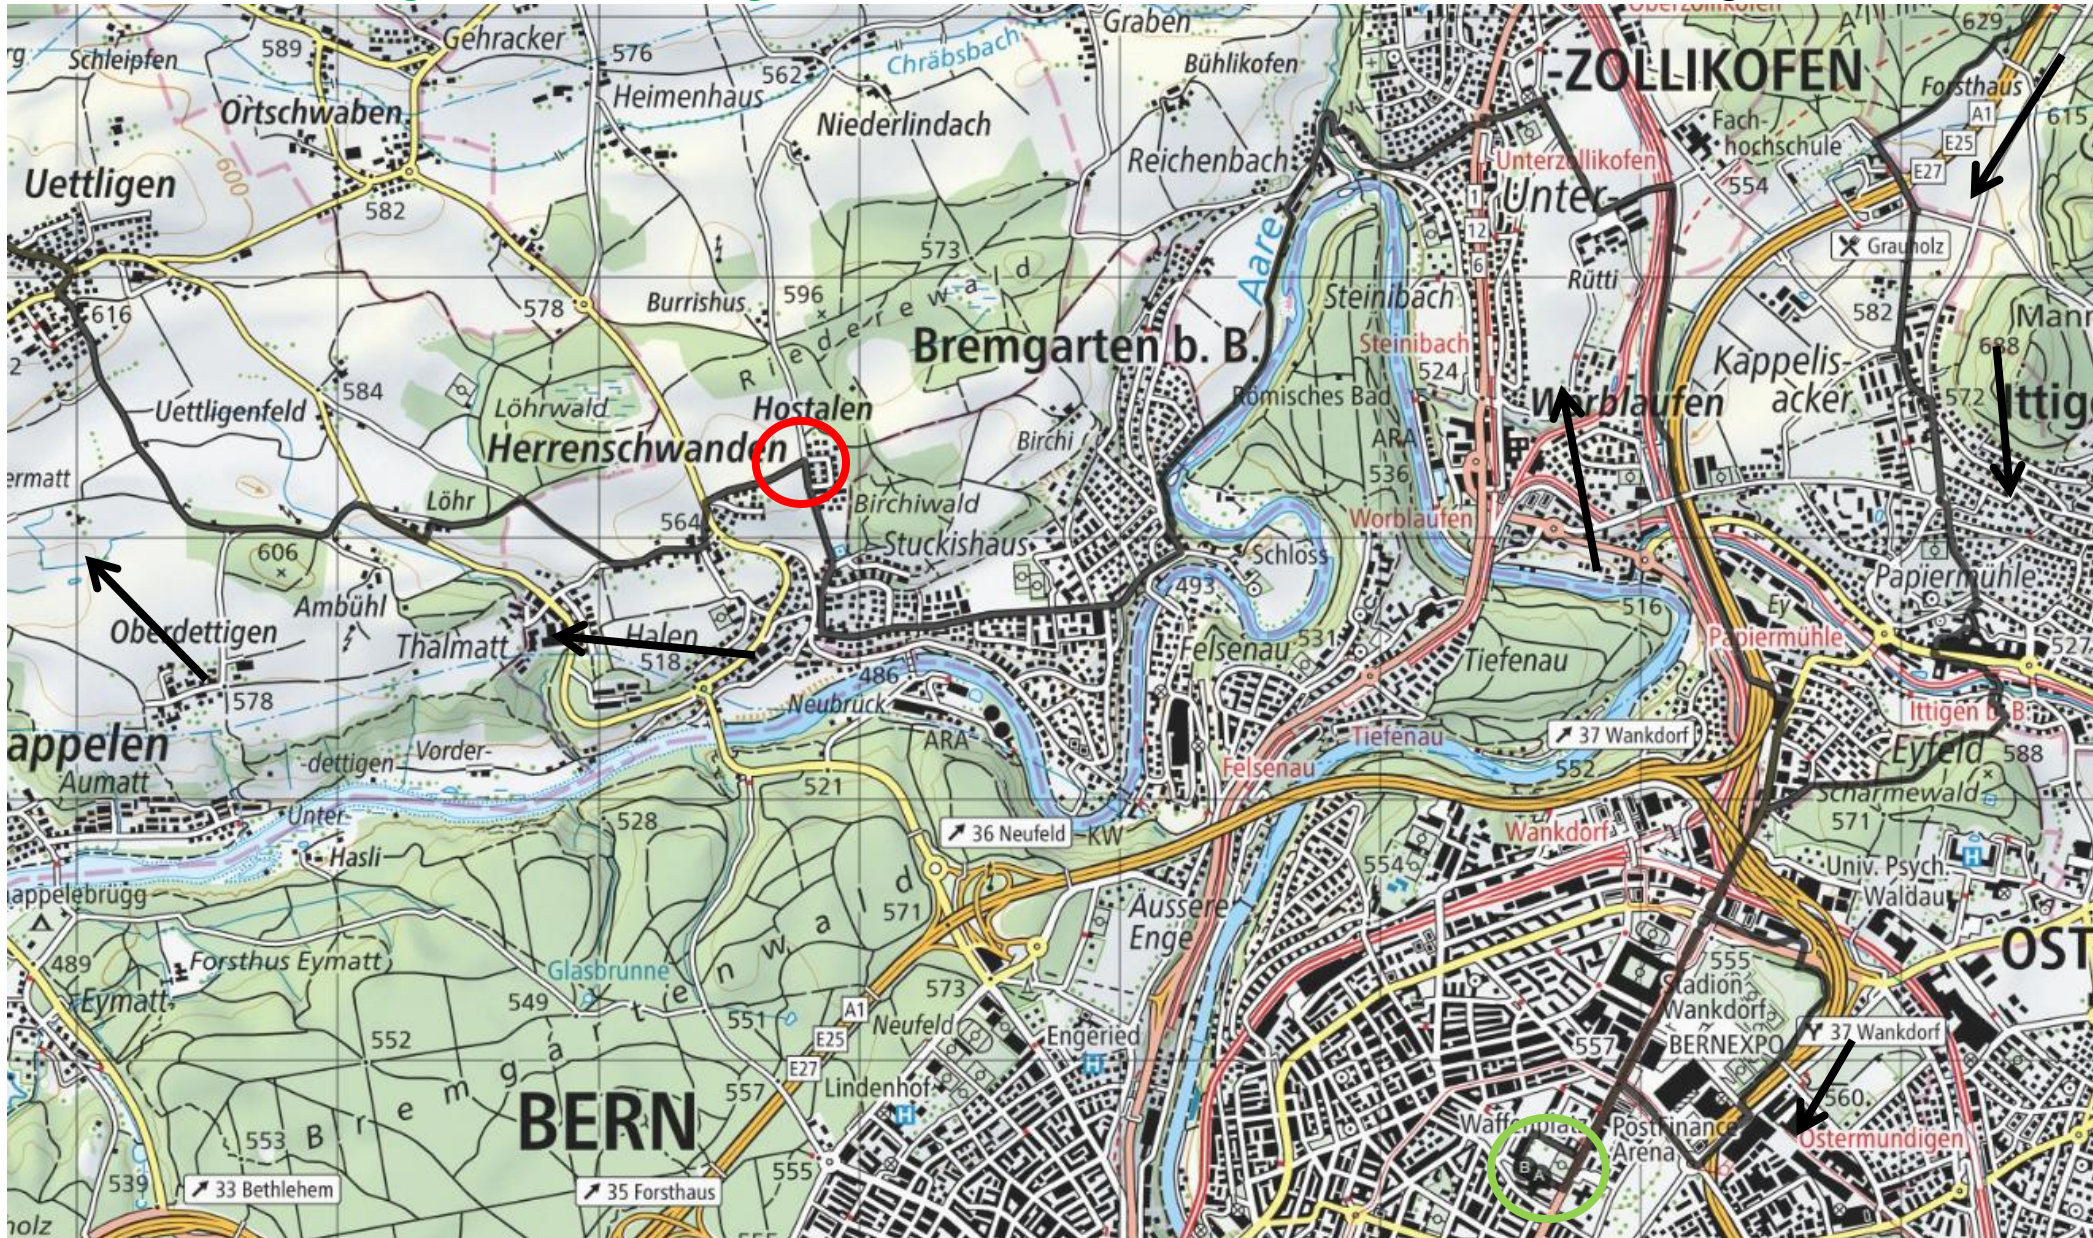

Marschstrecken Sonntag 40km, Armeedelegation Teil 1, 2026

August 2025

[/?lang=de&bgLayer=pk&season=summer&resolution=8.8&E=2599461&N=1204341&photos=yes&logo=yes&detours=yes&trackId=441749770](https://www.openstreetmap.org/?lang=de&bgLayer=pk&season=summer&resolution=8.8&E=2599461&N=1204341&photos=yes&logo=yes&detours=yes&trackId=441749770)

Distanz ca. 40.85km

Rastplätze Bundeswehr
Herrenschwanden Distanz ca. 10.8km
Meikirch, Gassacker Distanz ca. 18.8km
Sand, Schiessanlage Distanz ca. 31km

Marschstrecken Sonntag 40km, Armeedelegation Teil 2, 2026

August 2025

[/?lang=de&bgLayer=pk&season=summer&resolution=8.8&E=2599461&N=1204341&photos=yes&logo=yes&detours=yes&trackId=441749770](https://www.google.com/maps/@45.7111111,7.4166667,15z/data=!3m1!1e3!3m2!1s441749770!1s441749770!1s441749770?lang=de&bgLayer=pk&season=summer&resolution=8.8&E=2599461&N=1204341&photos=yes&logo=yes&detours=yes&trackId=441749770)

Start und Ziel

Rastplätze Bundeswehr
Herrenschwanden Distanz ca. 10.8km